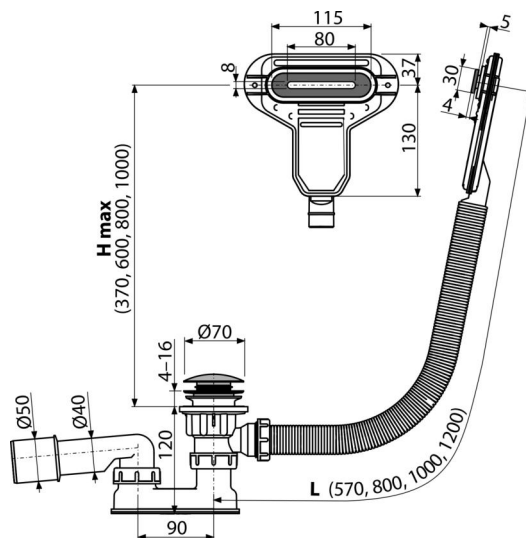

A516CKM

Syfon wannowy CLIK/CLAK z płaskim przelewem, chrom

Zastosowanie

- Do odprowadzania wody z wanny
- Do wąskich, wolnostojących wanien
- Do wanien z otworem wylotowym $\varnothing 52$ mm
- Do wanien o standardowych rozmiarach

Cechy

- Długość syfonu wannowego 57 cm
- Elastyczny wąż przelewowy
- Niska wysokość zabudowy
- CLIK/CLACK z czyszczeniem z góry
- Zamknięcie odpływu za pomocą systemu CLICK/CLACK
- Syfon wannowy z przelewem
- Syfon z ruchomym kolanem

Zakres dostawy

- Zestaw montażowy
- Chromowane metalowe sitko i pokrywa przelewu
- Korek metalowy chromowany
- Spust mosiężny chromowany
- Korpus syfonu z przelewem
- Formowane uszczelnienie
- Syfon z polipropylenu, odporny termicznie i chemicznie, spawany wzdłużnie

Numer zamówienia, Informacje logistyczne

Kod	EAN	Waga (sztuka pakowanie paleta)	Wymiary (sztuka pakowanie)	Ilość (pakowanie paleta)
A516CKM	8595580561826	0,71 14,24 247,8 kg	220×360×75 590×430×390 mm	20 320 szt