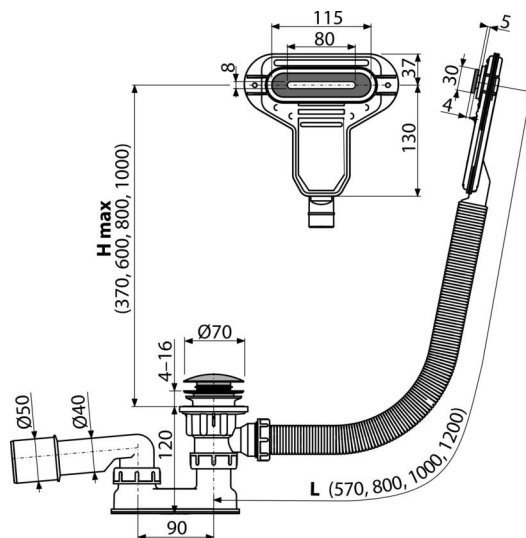

A516CKM

Ventil cadă CLICK/CLACK cu sifon și preaplin plat, cromat

Aplicație

- Pentru a evacua apa din cadă
- Pentru căzi design de sine stătătoare cu pereți subțiri
- Pentru căzi de baie cu scurgere de Ø52 mm
- Pentru căzi de baie cu dimensiuni standard

Caracteristici

- Lungime sifon cadă 57 mm
- Preaplin cu țevă flexibilă
- Înălțime de instalare redusă
- Sifon CLICK / CLACK ușor de curățat
- Închiderea sifonului prin mecanism CLICK/CLACK
- Legătură pentru cadă cu preaplin
- Sifon anti miros umed cu cot rotativ

Conținutul pachetului

- Kit de asamblare
- Grilă și capac preaplin din metal cromat
- Dop ventil din metal cromat
- Grilă ventil din alamă cromată
- Sifon cu preaplin
- Garnitură
- Sifon anti miros din polipropilenă, rezistent termic și chimic, sudat longitudinal

Detalii pentru comandă, Informații logistice

Cod	EAN	Greutate (buc ambalare palet)	Dimensiuni (buc ambalare)	Cantitate (ambalare palet)
A516CKM	8595580561826	0,71 14,24 247,8 kg	220×360×75 590×430×390 mm	20 320 buc