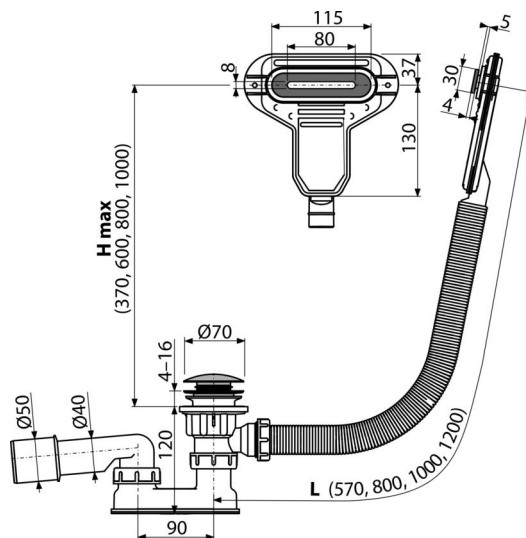

A516CKM

Sifon za kadu CLICK/CLACK sa prelivom, hrom

Primena

- Za ispuštanje vode iz kade u odvod
- Za dizajn samostojećih kade sa tankim zidovima
- Za kade sa ispustom $\varnothing 52$ mm
- Za kade standardne veličine

Karakteristike

- Dužina sifona za kadu 57 cm
- Prelivna fleksi cev
- Smanjena visina ugradnje
- Jednostavno čišćenje CLICK/CLACK
- Zatvaranje odvoda pomoću CLICK/CLACK
- Sistem odvoda i preliva za kade
- Mokri sifon za mirise sa okretnim kolonom

Obim isporuke

- Set za montažu
- Hromirana metalna rešetka i poklopac preliva
- Hromirani metalni čep
- Hromirani mesingani izlaz
- Telo odvoda i sifona sa prelivom
- Profilisana zaptivka
- Sifon za mirise od polipropilena, termički i hemijski otporan

Broj porudžbine, Logističke informacije

Šifra	EAN	Težina (komad pakovanje paleta)	Dimenzije (komad paleta)	Količina (pakovanje paleta)
A516CKM	8595580561826	0,71 14,24 247,8 kg	220x360x75 590x430x390 mm	20 320 kom