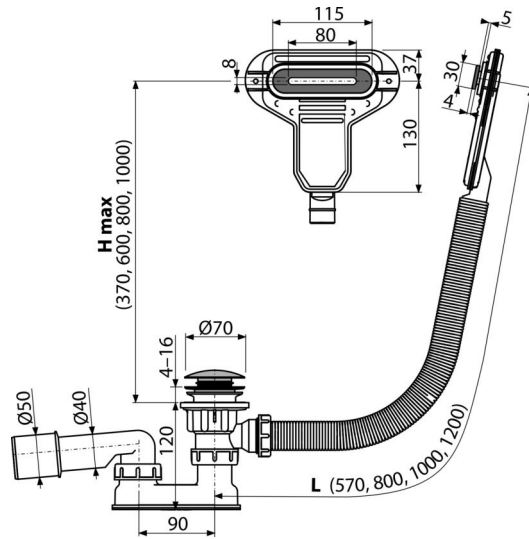

A516CKM-100

აბაზანის სიფონი CLICK/CLACK, პრტყელი სადინარით, ქრომი

განმარტება

ვინრო კედლის მქონე დამოუკიდებლად მდგარი აბაზანებისთვის
 აბაზანისთვის გადინების ხერხელით Ø52 მმ
 სტანდარტული ზომის აბაზანისთვის

დამახასიათებელი

- სააბაზანო სიფონის სიგრძე 100 სმ
- გადინების სისტემის მოქნილი შლანგი
- დადაბლებული სამონტაჟო სიმაღლე
- სისტემა CLICK / CLACK ზედა მხრიდან წმენდის შესაძლებლობით
- გადინების სარქველის სისტემის დაზურვა CLICK/CLACK
- სანიტარულ-გადინება სისტემა აბაზანისთვის
- სველი წყლის ჩამკეტი მოძრავი ფეხით

კომპლექტის შემადგენლობა

- სამონტაჟო ნაკრები
- ქრომირებული მეტალის ცხაური გადინებით და გადადინებით
- ქრომირებული ფოლადის საცობი
- თითბერის ქრომირებული ქვედა სარქველი
- სიფონის კორპუსი გადინების სისტემით
- პროფილური ჩამკეტი
- სიფონის პოლიპროპილენის წყლის ჩამკეტი, მდგრადი თერმული და ქიმიური ზემოქმედებისადმი

შეკვების ნომერი, ლოგისტიკური ინფორმაცია

კოდი	EAN	ნონა (ცალი შეფუთვა პლატაზე)	ზომები (ცალი შეფუთვა)	რაოდენობა (შეფუთვა პლატა)
A516CKM-100	8595580561864 100 მმ	0,77 9,21 167,4 კგ	220x360x75 595x435x395 მმ	12 192 (ცალი)