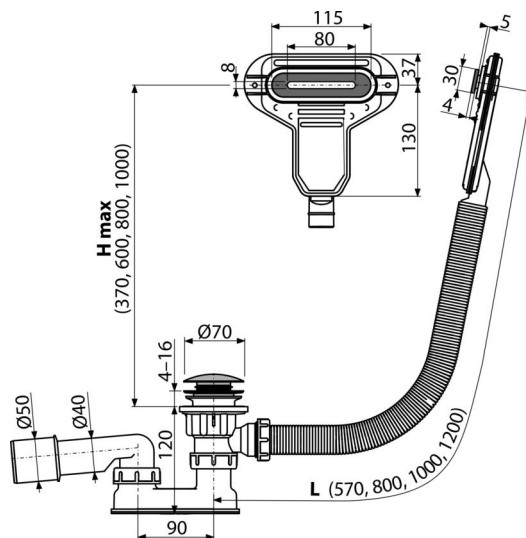

## Zastosowanie

- Do odprowadzania wody z wanny
- Do wąskich, wolnostojących wanien
- Do wanien z otworem wylotowym  $\varnothing 52$  mm
- Do wanien o standardowych rozmiarach

## Cechy

- Długość syfonu wannowego 100 cm
- Elastyczny wąż przelewowy
- Niska wysokość zabudowy
- CLIK/CLACK z czyszczeniem z góry
- Zamknięcie odpływu za pomocą systemu CLICK/CLACK
- Syfon wannowy z przelewem
- Syfon z ruchomym kolanem

## Zakres dostawy

- Zestaw montażowy
- Chromowane metalowe sitko i pokrywa przelewu
- Korek metalowy chromowany
- Spust mosiężny chromowany
- Korpus syfonu z przelewem
- Formowane uszczelnienie
- Syfon z polipropylenu, odporny termicznie i chemicznie, spawany wzdłużnie

## Numer zamówienia, Informacje logistyczne

Kod	EAN	Waga (sztuka   pakowanie   paleta)	Wymiary (sztuka   pakowanie)	Ilość (pakowanie   paleta)
A516CKM-100	8595580561864	100 mm 0,77   9,21   167,4 kg	220x360x75   595x435x395 mm	12   192 szt