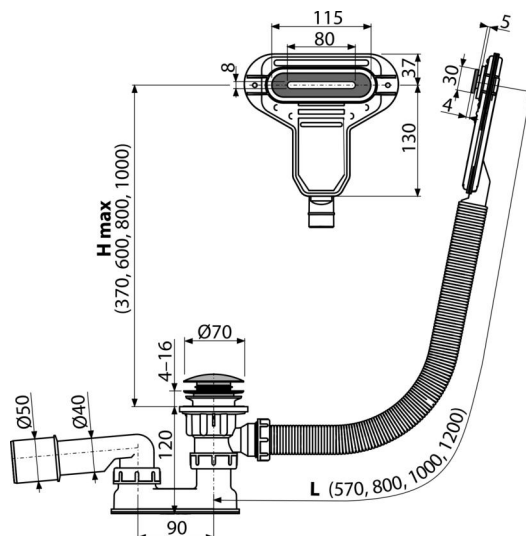

A516CKM-100

Syfon wannowy CLIK/CLAK z płaskim przelewem, chrom

Zastosowanie

- Do odprowadzania wody z wanny
- Do wąskich, wolnostojących wanien
- Do wanien z otworem wylotowym $\varnothing 52$ mm
- Do wanien o standardowych rozmiarach

Cechy

- Długość syfonu wannowego 100 cm
- Elastyczny wąż przelewowy
- Niska wysokość zabudowy
- CLIK/CLACK z czyszczeniem z góry
- Zamknięcie odpływu za pomocą systemu CLICK/CLACK
- Syfon wannowy z przelewem
- Syfon z ruchomym kolanem

Zakres dostawy

- Zestaw montażowy
- Chromowane metalowe sitko i pokrywa przelewu
- Korek metalowy chromowany
- Spust mosiężny chromowany
- Korpus syfonu z przelewem
- Formowane uszczelnienie
- Syfon z polipropylenu, odporny termicznie i chemicznie, spawany wzdłużnie

Numer zamówienia, Informacje logistyczne

Kod	EAN	Waga (sztuka pakowanie paleta)	Wymiary (sztuka pakowanie)	Ilość (pakowanie paleta)
A516CKM-100	8595580561864	100 mm 0,77 9,21 167,4 kg	220x360x75 595x435x395 mm	12 192 szt