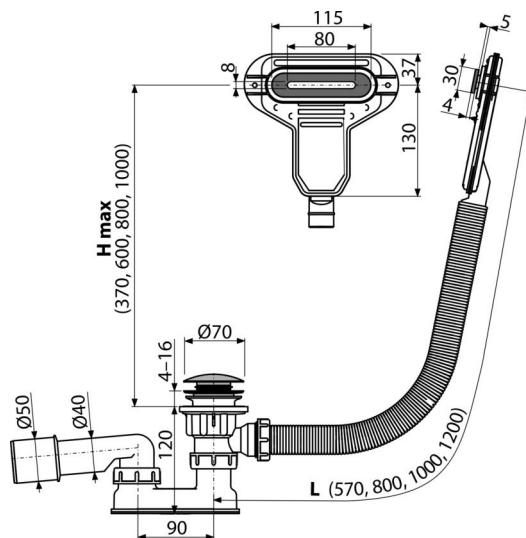

# A516CKM-100

Ventil cadă CLICK/CLACK cu sifon și preaplin plat, cromat

## Aplicație

- Pentru a evacua apa din cadă
- Pentru căzi design de sine stătătoare cu pereți subțiri
- Pentru căzi de baie cu scurgere de  $\varnothing 52$  mm
- Pentru căzi de baie cu dimensiuni standard

## Caracteristici

- Lungime sifon cadă 100 mm
- Preaplin cu țevă flexibilă
- Înălțime de instalare redusă
- Sifon CLICK / CLACK ușor de curățat
- Închiderea sifonului prin mecanism CLICK/CLACK
- Legătură pentru cadă cu preaplin
- Sifon anti miros umed cu cot rotativ

## Detalii pentru comandă, Informații logistice

Cod	EAN	Greutate (buc   ambalare   palet)	Dimensiuni (buc   ambalare)	Cantitate (ambalare   palet)
A516CKM-100	8595580561864	100 mm 0,77   9,21   167,4 kg	220x360x75   595x435x395 mm	12   192 buc