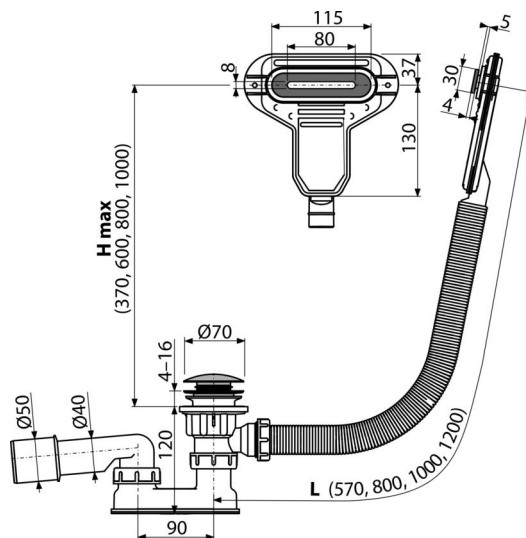

A516CKM-100

Сифон для ванны CLICK/CLACK с плоским переливом, хром

Область применения

- Для слива воды из ванны в канализационный сток
- Для узкостенных отдельно стоящих ванн
- Для ванн со стоковым отверстием Ø52 мм
- Для ванн стандартных размеров

Характеристика

- Длина сифона для ванны 100 см
- Гибкий шланг системы перелива
- Сниженная высота монтажа
- Система CLICK/CLACK с возможностью очистки сверху
- Закрытие сливного клапана системой CLICK/CLACK
- Слив-перелив система для ванны
- Мокрый гидрозатвор с вращающимся коленом

Содержание комплекта

- Монтажный комплект
- Хромированная металлическая решетка слива и накладка перелива
- Хромированная стальная пробка
- Хромированный латунный донный клапан
- Корпус сифона с системой перелива
- Профильное уплотнение
- Гидрозатвор сифона из полипропилена, устойчив к термическим и химическим воздействиям

Код заказа, Логистическая информация

Код	EAN	Вес (шт упаковка паллета)	Размеры (шт упаковка)	Количество (упаковка паллета)
A516CKM-100	8595580561864	100 MM 0,77 9,21 167,4 кг	220x360x75 595x435x395 MM	12 192 шт