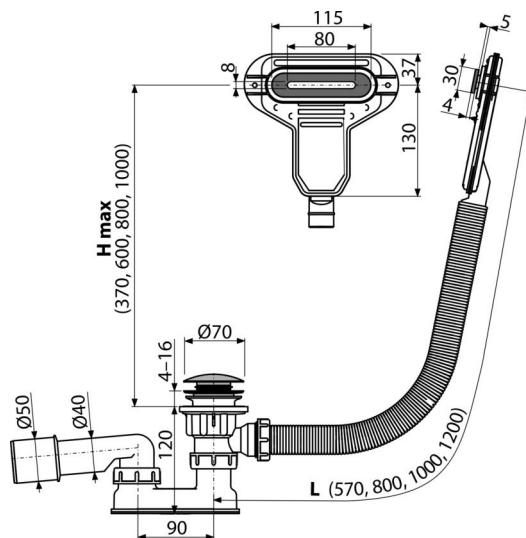

# A516CKM-100

Sifon za kadu CLICK/CLACK sa prelivom, hrom

## Primena

- Za ispuštanje vode iz kade u odvod
- Za dizajn samostojećih kada sa tankim zidovima
- Za kade sa ispustom Ø52 mm
- Za kade standardne veličine

## Karakteristike

- Dužina sifona za kadu 100 cm
- Prelivna fleksi cev
- Smanjena visina ugradnje
- Jednostavno čišćenje CLICK/CLACK
- Zatvaranje odvoda pomoću CLICK/CLACK
- Sistem odvoda i preliva za kade
- Mokri sifon za mirise sa okretnim kolonom

## Broj porudžbine, Logističke informacije

Šifra	EAN	Težina (komad   pakovanje   paleta)	Dimenzije (komad   paleta)	Količina (pakovanje   paleta)
A516CKM-100	8595580561864	100 mm 0,77   9,21   167,4 kg	220x360x75   595x435x395 mm	12   192 kom