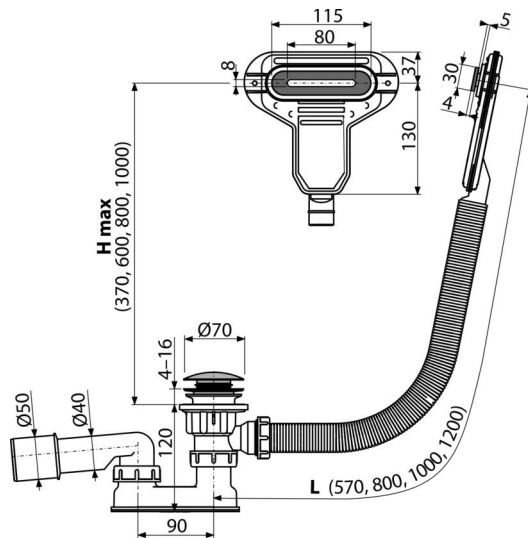

### განმარტება

ვინრო კედლის მქონე დამოუკიდებლად მდგარი აბაზანებისთვის აბაზანისთვის გადინების ხერხელით Ø52 მმ სტანდარტული ზომის აბაზანისთვის

### დამახასიათებელი

- სააბაზანო სიფონის სიგრძე 120 სმ
- გადინების სისტემის მოქნილი შლანგი
- დადაბლებული სამონტაჟო სიმაღლე
- სისტემა CLICK / CLACK ზედა მხრიდან წმენდის შესაძლებლობით
- გადინების სარქველის სისტემის დაზურვა CLICK/CLACK
- სანიტარულ-გადინება სისტემა აბაზანისთვის
- სველი წყლის ჩამკეტი მოძრავი ფეხით

### შეკვების ნომერი, ლოგისტიკური ინფორმაცია

კოდი	EAN	წონა (კალი   შეფუთვა   პლატაზე)	ზომები (კალი   შეფუთვა)	რაოდენობა (შეფუთვა   პლატა)
A516CKM-120	8595580561871	120 მმ 0,77   9,30   168,8 კგ	220×360×75   595×435×395 მმ	12   192 (კალი)

### ტექნიკური მახასიათებლები

- წნევასთან წყლის ჩამკეტის წინაღობა 588 Pa
- წყლის ნაკადი 48,6 l/min
- გადინების სიჩქარე 27 l/min
- თერმული სტაბილურობა 95 °C
- წყლის ჩამკეტი 50 mm