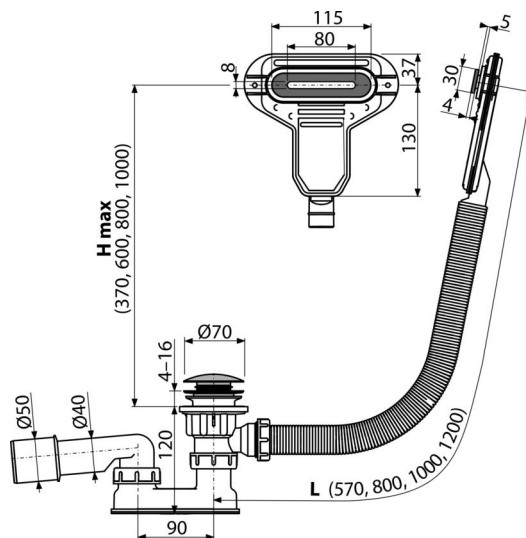

## Zastosowanie

- Do odprowadzania wody z wanny
- Do wąskich, wolnostojących wanien
- Do wanien z otworem wylotowym Ø52 mm
- Do wanien o standardowych rozmiarach

## Cechy

- Długość syfonu wannowego 120 cm
- Elastyczny wąż przelewowy
- Niska wysokość zabudowy
- CLIK/CLACK z czyszczeniem z góry
- Zamknięcie odpływu za pomocą systemu CLICK/CLACK
- Syfon wannowy z przelewem
- Syfon z ruchomym kolanem

## Zakres dostawy

- Zestaw montażowy
- Chromowane metalowe sitko i pokrywa przelewu
- Korek metalowy chromowany
- Spust mosiężny chromowany
- Korpus syfonu z przelewem
- Formowane uszczelnienie
- Syfon z polipropylenu, odporny termicznie i chemicznie, spawany wzdłużnie

## Dane techniczne

- Odporność syfonu na ciśnienie 588 Pa
- Przepływ 48,6 l/min
- Przepływ przelewu 27 l/min
- Atest termiczny 95 °C
- Syfon 50 mm