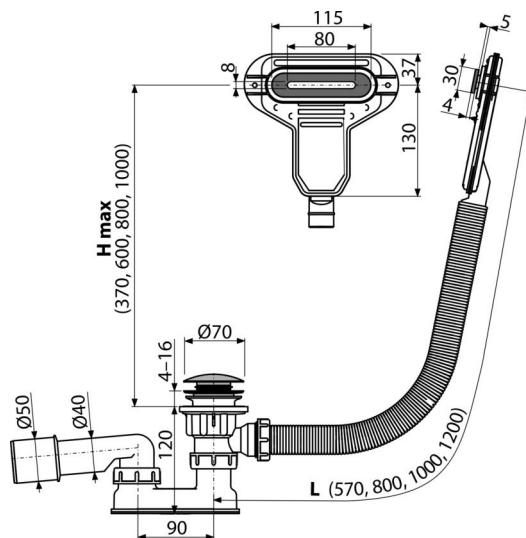

A516CKM-120

Ventil cadă CLICK/CLACK cu sifon și preaplin plat, cromat

Aplicație

- Pentru a evacua apa din cadă
- Pentru căzi design de sine stătătoare cu pereți subțiri
- Pentru căzi de baie cu scurgere de $\varnothing 52$ mm
- Pentru căzi de baie cu dimensiuni standard

Caracteristici

- Lungime sifon cadă 120 mm
- Preaplin cu țevă flexibilă
- Înălțime de instalare redusă
- Sifon CLICK / CLACK ușor de curățat
- Închiderea sifonului prin mecanism CLICK/CLACK
- Legătură pentru cadă cu preaplin
- Sifon anti miros umed cu cot rotativ

Conținutul pachetului

- Kit de asamblare
- Grilă și capac preaplin din metal cromat
- Dop ventil din metal cromat
- Grilă ventil din alamă cromată
- Sifon cu preaplin
- Garnitură
- Sifon anti miros din polipropilenă, rezistent termic și chimic, sudat longitudinal

Detalii pentru comandă, Informații logistice

Cod	EAN	Greutate (buc ambalare palet)	Dimensiuni (buc ambalare)	Cantitate (ambalare palet)
A516CKM-120	8595580561871	120 mm 0,77 9,30 168,8 kg	220×360×75 595×435×395 mm	12 192 buc