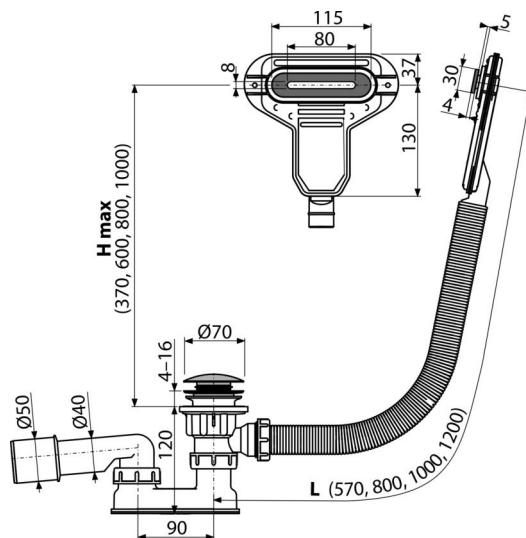

A516CKM-120

Sifón vaňový CLICK/CLACK s plochým prepacom, chróm

Použitie

- Pre odtok vody z vane do odpadu
- Pre úzkostenné dizajnové voľne stojace vane
- Pre vane s odtokovým otvorom Ø52 mm
- Pre vane štandardných rozmerov

Vlastnosti

- Dĺžka vaňového sifónu 120 cm
- Flexibilná hadica prepadu
- Znížená stavebná výška
- Systém CLICK/CLACK s možnosťou čistenia zhora
- Uzatváranie odpadu pomocou systému CLICK/CLACK
- Vaňová odpadová a prepadová sústava
- Vodná zápachová uzávera s otočným kolenom

Rozsah dodávky

- Montážny set
- Pochrómovaná kovová mriežka a kryt prepadu
- Pochrómovaná kovová zátka
- Pochrómovaná mosadzná výpusť
- Telo sifónu s prepacom
- Tvarové tesnenie
- Zápachová uzávera z polypropylénu, tepelne aj chemicky odolná, pozdĺžne zváraná

Objednací kód, Logistické informácie

Kód	EAN	Hmotnosť (kus balenie paleta)	Rozmer (kus balenie)	Množstvo (balenie paleta)
A516CKM-120	8595580561871	120 mm 0,77 9,30 168,8 kg	220x360x75 595x435x395 mm	12 192 ks