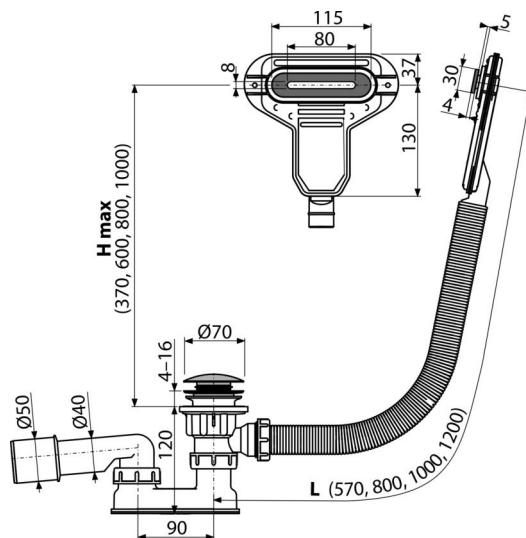

A516CKM-120

Sifon za kadu CLICK/CLACK sa prelivom, hrom

Primena

- Za ispuštanje vode iz kade u odvod
- Za dizajn samostojećih kada sa tankim zidovima
- Za kade sa ispustom Ø52 mm
- Za kade standardne veličine

Karakteristike

- Dužina sifona za kadu 120 cm
- Prelivna fleksi cev
- Smanjena visina ugradnje
- Jednostavno čišćenje CLICK/CLACK
- Zatvaranje odvoda pomoću CLICK/CLACK
- Sistem odvoda i preliva za kade
- Mokri sifon za mirise sa okretnim kolenom

Obim isporuke

- Set za montažu
- Hromirana metalna rešetka i poklopac preliva
- Hromirani metalni čep
- Hromirani mesingani izlaz
- Telo odvoda i sifona sa prelivom
- Profilisana zaptivka
- Sifon za mirise od polipropilena, termički i hemijski otporan

Broj porudžbine, Logističke informacije

Šifra	EAN	Težina (komad pakovanje paleta)	Dimenzije (komad paleta)	Količina (pakovanje paleta)
A516CKM-120	8595580561871	120 mm 0,77 9,30 168,8 kg	220x360x75 595x435x395 mm	12 192 kom