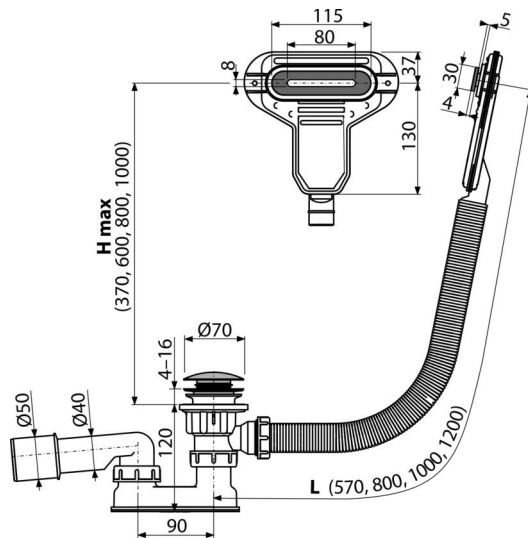

### განმარტება

ვინრო კედლის მქონე დამოუკიდებლად მდგარი აბაზანებისთვის აბაზანისთვის გადინების ხერხელით Ø52 მმ სტანდარტული ზომის აბაზანისთვის

### დამახასიათებელი

- აბაზანის სიფონის სიგრძე 80 სმ
- გადინების სისტემის მოქნილი შლანგი
- დადაბლებული სამონტაჟო სიმაღლე
- სისტემა CLICK / CLACK ზედა მხრიდან წმენდის შესაძლებლობით
- გადინების სარქველის სისტემის დაზურვა CLICK/CLACK
- სანიტარულ-გადინება სისტემა აბაზანისთვის
- სველი წყლის ჩამკეტი მოძრავი ფეხით

### შეკვების ნომერი, ლოგისტიკური ინფორმაცია

კოდი	EAN	წონა (კალი   შეფუთვა   პლატაზე)	ზომები (კალი   შეფუთვა)	რაოდენობა (შეფუთვა   პლატა)
A516CKM-80	8595580561888 80 მმ	0,76   9,13   166,1 კგ	220×360×75   590×430×390 მმ	12   192 (კალი)

### ტექნიკური მახასიათებლები

- წნევასთან წყლის ჩამკეტის წინაღობა 588 Pa
- წყლის ნაკადი 48,6 l/min
- გადინების სიჩქარე 27 l/min
- თერმული სტაბილურობა 95 °C
- წყლის ჩამკეტი 50 mm