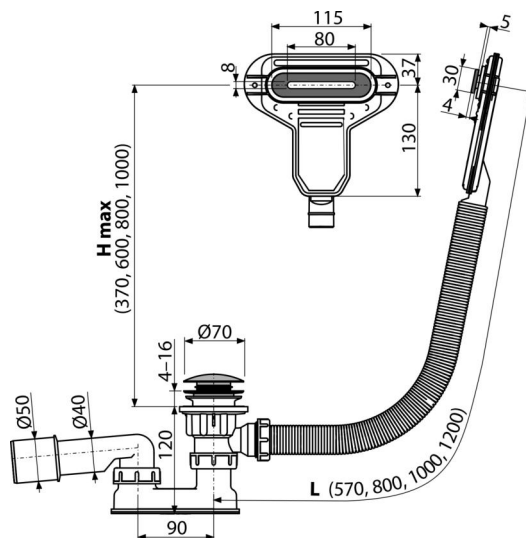

A516CKM-80

Ventil cadă CLICK/CLACK cu sifon și preaplin plat, cromat

Aplicație

- Pentru a evacua apa din cadă
- Pentru căzi design de sine stătătoare cu pereți subțiri
- Pentru căzi de baie cu scurgere de $\varnothing 52$ mm
- Pentru căzi de baie cu dimensiuni standard

Caracteristici

- Lungime sifon cadă 80 mm
- Preaplin cu țevă flexibilă
- Înălțime de instalare redusă
- Sifon CLICK / CLACK ușor de curățat
- Închiderea sifonului prin mecanism CLICK/CLACK
- Legătură pentru cadă cu preaplin
- Sifon anti miros umed cu cot rotativ

Conținutul pachetului

- Kit de asamblare
- Grilă și capac preaplin din metal cromat
- Dop ventil din metal cromat
- Grilă ventil din alamă cromată
- Sifon cu preaplin
- Garnitură
- Sifon anti miros din polipropilenă, rezistent termic și chimic, sudat longitudinal

Detalii pentru comandă, Informații logistice

Cod	EAN	Greutate (buc ambalare palet)	Dimensiuni (buc ambalare)	Cantitate (ambalare palet)
A516CKM-80	8595580561888	80 mm 0,76 9,13 166,1 kg	220×360×75 590×430×390 mm	12 192 buc