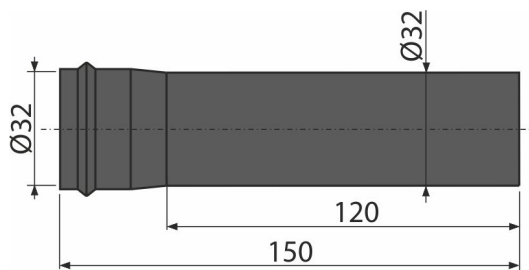

A4000BLACK

Удължителна тръба DN32, черен-мат

Приложение

За сифони на метални умивалници

За удължаване на връзката с умивалника и сифона

Характеристики

- Съвместим с метални тръби Ø32
- Материал: месинг с черно матово покритие

Обхват на доставката

- Удължител тръба

Продуктов код, Логистична информация

Код	EAN	Тегло (брой опаковка палет)	Размери (брой опаковка)	Количество (опаковка палет)
A4000BLACK	8595580562083	0,08 3,89 128,9 кг	155×40×40 590×240×390 мм	50 1400 бр