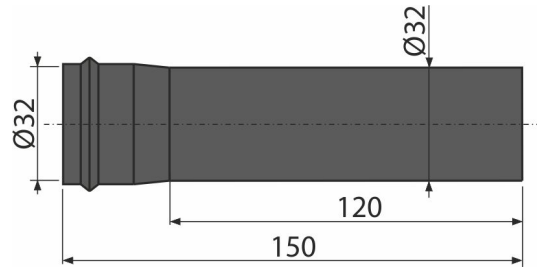

A4000BLACK

Verlängerungsstück DN32, Schwarz-Matt

Anwendung

Für Metall-Waschbeckensiphons
Für Anschlussverlängerung zum Waschbecken und Abfluss

Eigenschaften

- Kompatibel mit Metall Siphons Ø32
- Material: Messing mit Oberflächenbehandlung schwarz- matt

Verpackungsinhalt

- Verlängerungsrohre

Bestellnummer, Logistische Informationen

Code	EAN	Gewicht (stück menge palette)	Maße (stück menge)	Verpackung (menge palette)
A4000BLACK	8595580562083	0,08 3,89 128,9 kg	155×40×40 590×240×390 mm	50 1400 Stk.