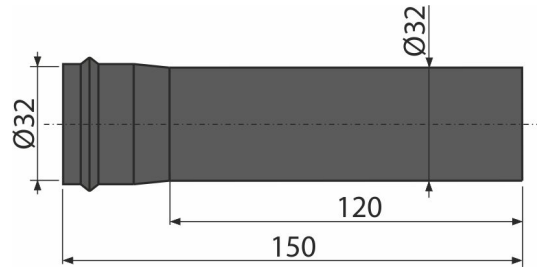

A4000BLACK

Verlängerungsstück DN32, Schwarz-Matt

Anwendung

Für Metall-Waschbeckensiphons

Für Anschlussverlängerung zum Waschbecken und Abfluss

Eigenschaften

- Kompatibel mit Metall Siphons Ø32
- Material: Messing mit Oberflächenbehandlung schwarz- matt

Verpackungsinhalt

- Verlängerungsrohre

Bestellnummer, Logistische Informationen

Code	EAN	Gewicht (stück menge palette)	Maße (stück menge)	Verpackung (menge palette)
A4000BLACK	8595580562083	0,08 3,89 128,9 kg	155×40×40 590×240×390 mm	50 1400 Stk.