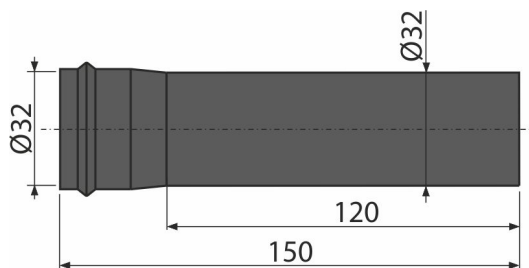

A4000BLACK

Hosszabbító elem DN32, fekete-matt

Alkalmazás

Fém mosdó szifonokhoz

Hosszabbított csatlakozáshoz a mosdóhoz és szennyvízhez

Jellemzők

- Kompatibilis a fém szifonokkal Ø32
- Anyaga: sárgaréz, fekete-matt felülettel

Csomag tartalma

- Hosszabbító cső

Rendelési szám, Logisztikai információk

Kód	EAN	Súly (db | csomagolás | paletta)	Méret (db | csomagolás)	Mennyiség (csomagolás | paletta)
A4000BLACK	8595580562083	0,08 | 3,89 | 128,9 kg	155×40×40 | 590×240×390 mm	50 | 1400 db

Garanciák

2/3 év *