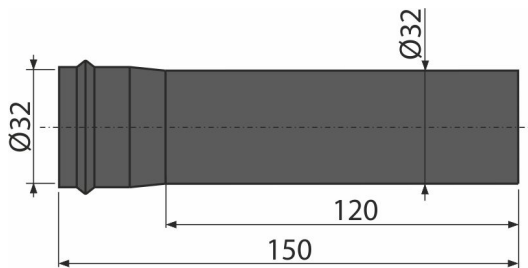

# A4000BLACK

დამაგრძელებელი DN32, შავი-მატი

**განმარტება**

ნიჟარის სრული მეტალის სიფონებისთვის ხელსაბანთან და კანალიზაციასთან დაერთებისთვის

**დამახასიათებელი**

- თავსებადია მეტალის სიფონებთან Ø32

**კომპლექტის შემადგენლობა**

- დამაგრძელებელი მილი

**შეკვეთის ნომერი, ლოგისტიკური ინფორმაცია**

კოდი	EAN	წონა (კალი   შეფუთვა   პლატაზე)	ზომები (კალი   შეფუთვა)	რაოდენობა (შეფუთვა   პლატა)
A4000BLACK	8595580562083	0,08   3,89   128,9 კგ	155×40×40   590×240×390 მმ	50   1400 (კალი)