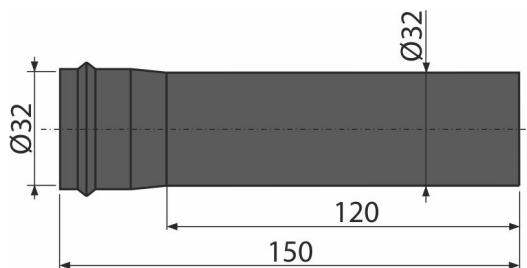

A4000BLACK

Przedłużka metalowa DN32, czarny-mat

Zastosowanie

Do metalowych syfonów umywalkowych

Do przedłużenia połączenia od umywalki do kanalizacji

Cechy

- Kompatybilny z syfonami metalowymi Ø32
- Materiał: metal z wykończeniem czarny-mat

Zakres dostawy

- Rura przedłużająca

Numer zamówienia, Informacje logistyczne

Kod	EAN	Waga (sztuka pakowanie paleta)	Wymiary (sztuka pakowanie)	Ilość (pakowanie paleta)
A4000BLACK	8595580562083	0,08 3,89 128,9 kg	155×40×40 590×240×390 mm	50 1400 szt