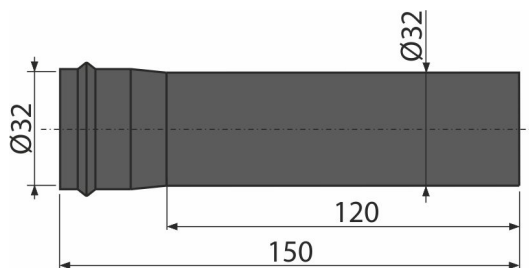

A4000BLACK

Przedłużka metalowa DN32, czarny-mat

Zastosowanie

Do metalowych syfonów umywalkowych

Do przedłużenia połączenia od umywalki do kanalizacji

Cechy

- Kompatybilny z syfonami metalowymi Ø32
- Materiał: mosiądz z wykończeniem czarny-mat

Zakres dostawy

- Rura przedłużająca

Numer zamówienia, Informacje logistyczne

Kod	EAN	Waga (sztuka pakowanie paleta)	Wymiary (sztuka pakowanie)	Ilość (pakowanie paleta)
A4000BLACK	8595580562083	0,08 3,89 128,9 kg	155×40×40 590×240×390 mm	50 1400 szt