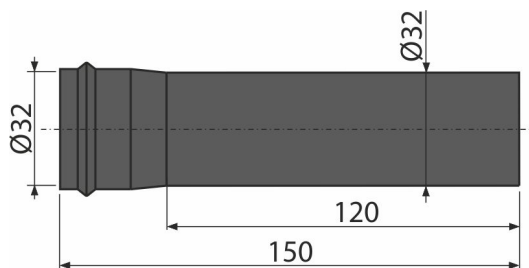

A4000BLACK

Element de prelungire DN32, negru-mat

Aplicație

Pentru lavoare metalice

Pentru a extinde conexiunea dintre lavoar și scurgere

Caracteristici

- Compatibil cu sifoanele metalice Ø32
- Material: alama cu finisaj negru-mat

Conținutul pachetului

- Țeavă de extensie

Detalii pentru comandă, Informații logistice

Cod	EAN	Greutate (buc ambalare palet)	Dimensiuni (buc ambalare)	Cantitate (ambalare palet)
A4000BLACK	8595580562083	0,08 3,89 128,9 kg	155×40×40 590×240×390 mm	50 1400 buc