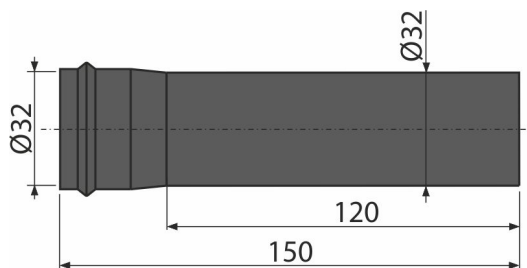

A4000BLACK

Predlžovací kus DN32, čierna-mat

Použitie

Pre kovové umývadlové sifóny
Pre predĺženie napojenia k umývadlu aj odpadu

Vlastnosti

- Kompatibilné s kovovými sifónmi Ø32 mm
- Materiál: mosadz s povrchovou úpravou čierna-mat

Rozsah dodávky

- Predlžovacia rúrka

Objednací kód, Logistické informácie

Kód	EAN	Hmotnosť (kus | balenie | paleta)	Rozmer (kus | balenie)	Množstvo (balenie | paleta)
A4000BLACK	8595580562083	0,08 | 3,89 | 128,9 kg	155×40×40 | 590×240×390 mm	50 | 1400 ks

Záruky

2/3 rokov *