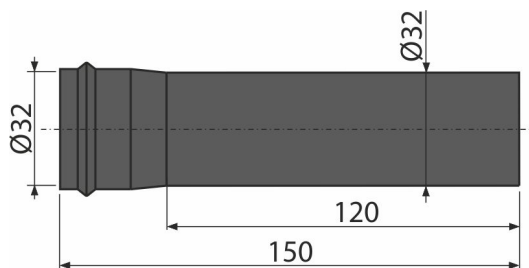

A4000BLACK

Predlžovací kus DN32, čierna-mat

Použitie

Pre kovové umývadlové sifóny
Pre predĺženie napojenia k umývadlu aj odpadu

Vlastnosti

- Kompatibilné s kovovými sifónmi Ø32 mm
- Materiál: mosadz s povrchovou úpravou čierna-mat

Rozsah dodávky

- Predlžovacia rúrka

Objednací kód, Logistické informácie

Kód	EAN	Hmotnosť (kus balenie paleta)	Rozmer (kus balenie)	Množstvo (balenie paleta)
A4000BLACK	8595580562083	0,08 3,89 128,9 kg	155×40×40 590×240×390 mm	50 1400 ks