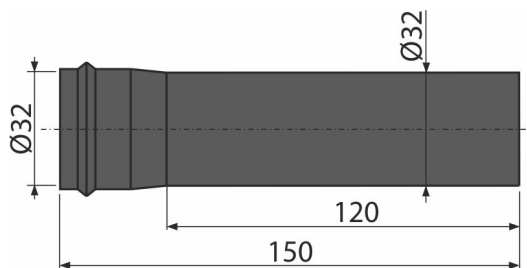

A4000BLACK

Produženi komad DN32, crna-mat

Primena

Za metalne odvode i sifone umivaonika
Za produženje veze na umivaonik i odvoda

Karakteristike

- Kompatibilno sa metalnim sifonima Ø32
- Materijal: mesing sa crno-mat završnom obradom

Obim isporuke

- Produžna cev

Broj porudžbine, Logističke informacije

Šifra	EAN	Težina (komad pakovanje paleta)	Dimenzije (komad paleta)	Količina (pakovanje paleta)
A4000BLACK	8595580562083	0,08 3,89 128,9 kg	155×40×40 590×240×390 mm	50 1400 kom