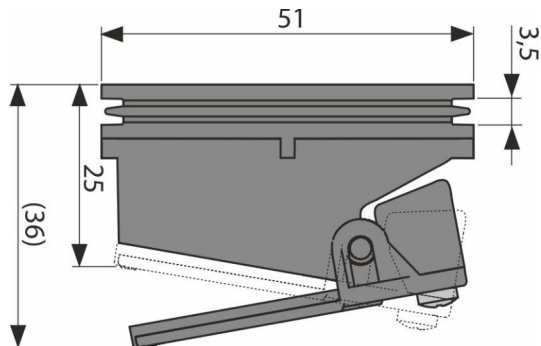

P143

Комбиниран хидрозатвор SMART с клапа с основа APZ-S6

Приложение

За зони, които се очаква да се използва малко душа
За сифон APZ-S6 и подов отводнител APV110

Характеристики

- Материал: полипропилен, устойчив на механични, химични и термични повреди
- Механичното затваряне и водният стълб предотвратяват проникването на миризми от канализацията

Продуктов код, Логистична информация

Код	EAN	Тегло (брой опаковка палет)	Размери (брой опаковка)	Количество (опаковка палет)
P143	8595580562298	0,03 0,03 - кг	51x51x36 - мм	1 - бр

Гаранция

2/2 гаранция *