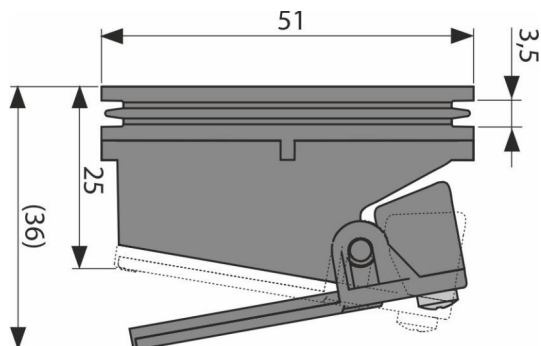

P143

Sifon cu sistem combinat de reținere a mirosurilor SMART pentru APZ-S6

Aplicație

Pentru incintele de dus cu o frecvență redusă sau neliniară de utilizare
Pentru sifonul APZ-S6 și sifonul de pardoseală APV110

Caracteristici

- Material: polipropilenă rezistentă la șocuri mecanice, chimice sau termice
- Închidere mecanică și bariera de apă previn mirosurile din canalizare

Detalii pentru comandă, Informații logistice

Cod	EAN	Greutate (buc | ambalare | palet)	Dimensiuni (buc | ambalare)	Cantitate (ambalare | palet)
P143	8595580562298	0,03 | 0,03 | - kg	51x51x36 | - mm	1 | - buc

Garanție

2/2 ani *