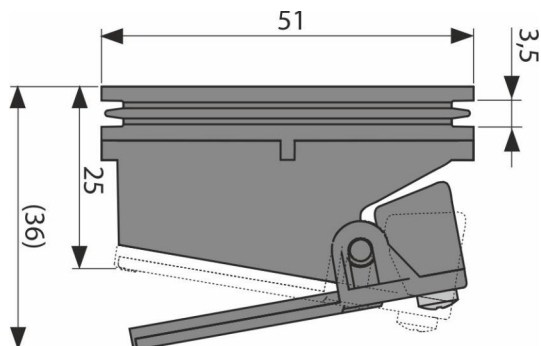

P143

Kombinovaná zápachová uzávača SMART pre sifón APZ-S6

Použitie

Pre priestory, kde sa očakáva nižšie využitie sprchovacieho kúta
Pre sifón APZ-S6 a podlahovú vpusť APV110

Vlastnosti

- Materiál: polypropylén odolný proti mechanickému, chemickému a tepelnému poškodeniu
- Mechanická klapka a vodný stĺpec bráni prenikaniu zápachu z kanalizácie

Objednací kód, Logistické informácie

Kód	EAN	Hmotnosť (kus | balenie | paleta)	Rozmer (kus | balenie)	Množstvo (balenie | paleta)
P143	8595580562298	0,03 | 0,03 | - kg	51x51x36 | - mm	1 | - ps

Záruky

2/2 rokov *