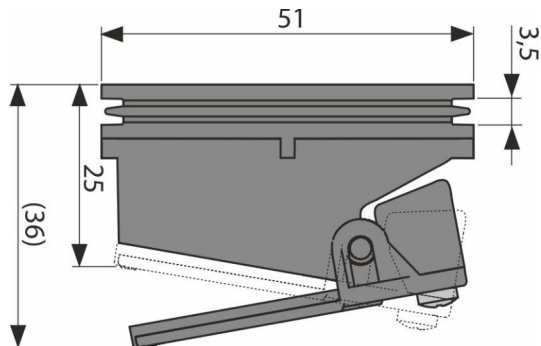

P143

Kombinovaná zápachová uzáverka SMART pre sifón APZ-S6

Použitie

Pre priestory, kde sa očakáva nižšie využitie sprchovacieho kúta
Pre sifón APZ-S6 a podlahovú vpusť APV110

Vlastnosti

- Materiál: polypropylén odolný proti mechanickému, chemickému a tepelnému poškodeniu
- Mechanická klapka a vodný stĺpec bráni prenikaniu zápachu z kanalizácie

Objednací kód, Logistické informácie

Kód	EAN	Hmotnosť (kus | balenie | paleta)	Rozmer (kus | balenie)	Množstvo (balenie | paleta)
P143	8595580562298	0,03 | 0,03 | - kg	51x51x36 | - mm	1 | - ps

Záruky 2/2 rokov *   Colný kód 39269097