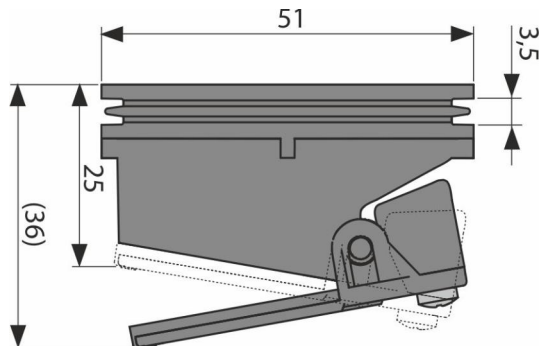

P143

Гідрозатвор комбінований SMART для APZ-S6

Галузь застосування

Для душових, які не передбачають регулярного використання
Для сифона APZ-S6 і зливного трапа APV110

Характеристика

- Матеріал: поліпропілен, стійкий до механічних, хімічних і термічних пошкоджень
- Механічна заслінка і водяний стовп ефективно перешкоджають проникненню неприємного запаху з каналізації

Код замовлення, Логістична інформація

Код	EAN	Вага (шт упаковка палета)	Розміри (шт упаковка)	Кількість (упаковка палета)
P143	8595580562298	0,03 0,03 - кг	51x51x36 - мм	1 - шт

Гарантія

2/2 років *