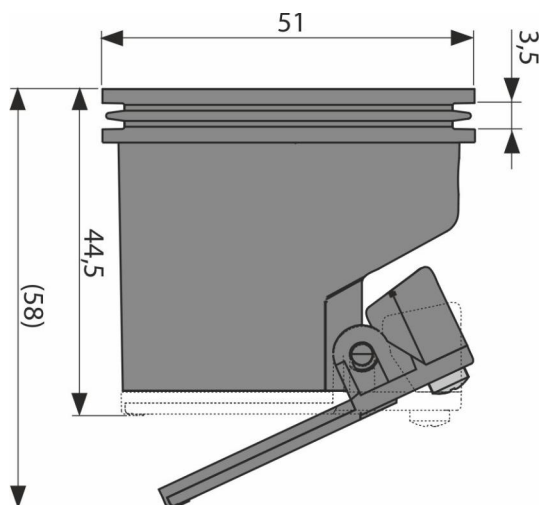

P144

Kombinovaná zápachová uzávěra SMART pro sifon APZ-S9

Použití

Pro prostory, kde se očekává nižší využití sprchového koutu
Pro sifon APZ-S9 a podlahovou vpust APV120

Vlastnosti

- Materiál: polypropylen odolný proti mechanickému, chemickému a tepelnému poškození
- Mechanická klapka a vodní sloupec brání pronikání zápachu z kanalizace

Objednací kód, Logistické informace

Kód	EAN	Hmotnost (kus balení paleta)	Rozměr (kus balení)	Množství (balení paleta)
P144	8595580562304	0,04 0,04 - kg	51x51x44,5 52x52x45 mm	1 - ks