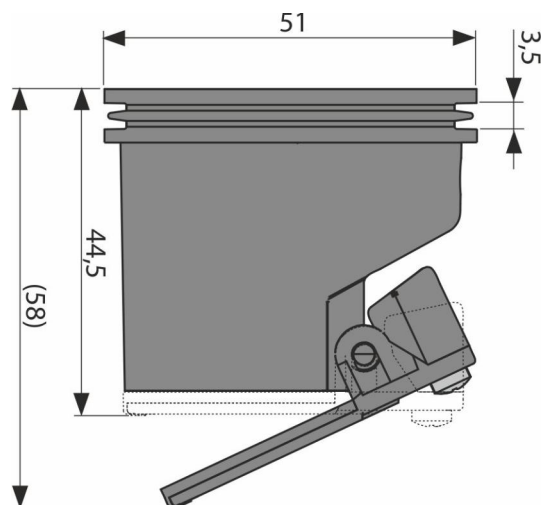

P144

Kombinovaná zápachová uzávěra SMART pro sifon APZ-S9

Použití

Pro prostory, kde se očekává nižší využití sprchového koutu
Pro sifon APZ-S9 a podlahovou vpust APV120

Vlastnosti

- Materiál: polypropylen odolný proti mechanickému, chemickému a tepelnému poškození
- Mechanická klapka a vodní sloupec brání pronikání zápachu z kanalizace

Objednací kód, Logistické informace

Kód	EAN	Hmotnost (kus balení paleta)	Rozměr (kus balení)	Množství (balení paleta)
P144	8595580562304	0,04 0,04 - kg	51x51x44,5 52x52x45 mm	1 - ks