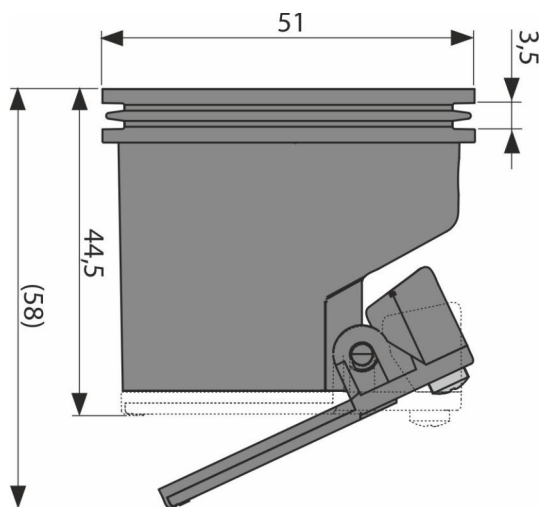

P144

Syfon kombinowany SMART do APZ-S9

Zastosowanie

W pomieszczeniach, gdzie oczekujemy niższego wykorzystania kabiny

prysznicowej

Do syfonu APZ-S9 i odpływu podłogowego APV120

Cechy

- Materiał: polipropylen wypełniony talkiem, odporny na uszkodzenia mechaniczne, chemiczne i termiczne
- Mechaniczne zamknięcie i słup wody zapobiegają przenikaniu zapachów z kanalizacji

Numer zamówienia, Informacje logistyczne

Kod	EAN	Waga (sztuka pakowanie paleta)	Wymiary (sztuka pakowanie)	Ilość (pakowanie paleta)
P144	8595580562304	0,04 0,04 - kg	51x51x44,5 52x52x45 mm	1 - sz