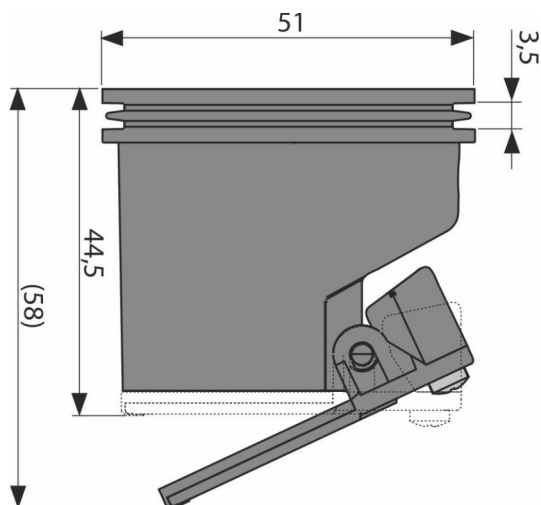

P144

Kombinovaná zápachová uzávača SMART pre sifón APZ-S9

Použitie

Pre priestory, kde sa očakáva nižšie využitie sprchovacieho kúta
Pre sifón APZ-S9 a podlahovú vpusť APV120

Vlastnosti

- Materiál: polypropylén odolný proti mechanickému, chemickému a tepelnému poškodeniu
- Mechanická klapka a vodný stĺpec bráni prenikaniu zápachu z kanalizácie

Objednací kód, Logistické informácie

Kód	EAN	Hmotnosť (kus balenie paleta)	Rozmer (kus balenie)	Množstvo (balenie paleta)
P144	8595580562304	0,04 0,04 - kg	51x51x44,5 52x52x45 mm	1 - ps