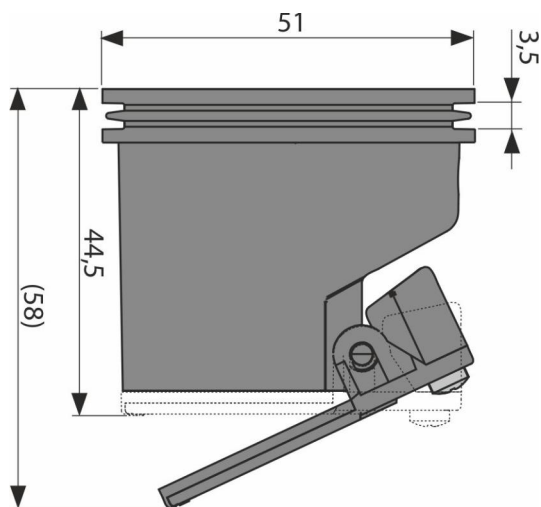

### Použitie

Pre priestory, kde sa očakáva nižšie využitie sprchovacieho kúta  
Pre sifón APZ-S9 a podlahovú vpusť APV120

### Objednací kód, Logistické informácie

Kód	EAN	Hmotnosť (kus   balenie   paleta)	Rozmer (kus   balenie)	Množstvo (balenie   paleta)
P144	8595580562304	0,04   0,04   - kg	51x51x44,5   52x52x45 mm	1   - ps