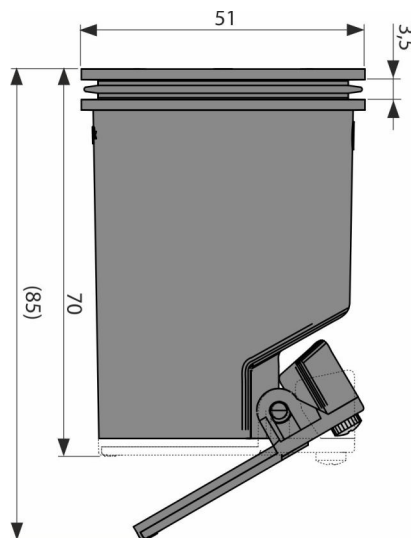

P145

Kombinovaná zápachová uzávěra SMART pro sifon APZ-S12

Použití

Pro prostory, kde se očekává nižší využití sprchového koutu
Pro sifon APZ-S12 a podlahovou vpust APV130

Vlastnosti

- Materiál: polypropylen odolný proti mechanickému, chemickému a tepelnému poškození
- Mechanická klapka a vodní sloupec brání pronikání zápachu z kanalizace

Objednací kód, Logistické informace

Kód	EAN	Hmotnost (kus balení paleta)	Rozměr (kus balení)	Množství (balení paleta)
P145	8595580562311	0,05 0,05 - kg	51x51x70 - mm	1 - ks

Záruky
2/2 roky *

Celní kód
39269097