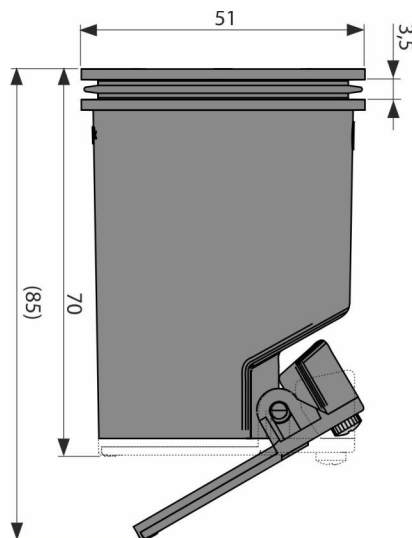

P145

Kombinovaná zápachová uzávěra SMART pro sifon APZ-S12

Použití

Pro prostory, kde se očekává nižší využití sprchového koutu
Pro sifon APZ-S12 a podlahovou vpust APV130

Vlastnosti

- Materiál: polypropylen odolný proti mechanickému, chemickému a tepelnému poškození
- Mechanická klapka a vodní sloupec brání pronikání zápachu z kanalizace

Objednací kód, Logistické informace

| Kód | EAN | Hmotnost (kus balení paleta) | Rozměr (kus balení) | Množství (balení paleta) |
|------|---------------|-------------------------------------|--------------------------|-------------------------------|
| P145 | 8595580562311 | 0,05 0,05 - kg | 51x51x70 - mm | 1 - ks |