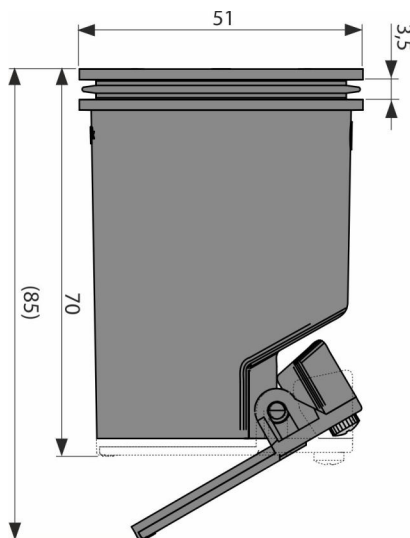

P145

Sifon cu sistem combinat de reținere a mirosurilor SMART pentru APZ-S12

Aplicație

Pentru incintele de dus cu o frecvență redusă sau neliniară de utilizare
Pentru sifonul APZ-S12 și sifonul de pardoseală APV130

Caracteristici

- Material: polipropilenă rezistentă la șocuri mecanice, chimice sau termice
- Închidere mecanică și bariera de apă previn mirosurile din canalizare

Detalii pentru comandă, Informații logistice

Cod	EAN	Greutate (buc | ambalare | palet)	Dimensiuni (buc | ambalare)	Cantitate (ambalare | palet)
P145	8595580562311	0,05 | 0,05 | - kg	51x51x70 | - mm	1 | - buc

Garanție

2/2 ani *