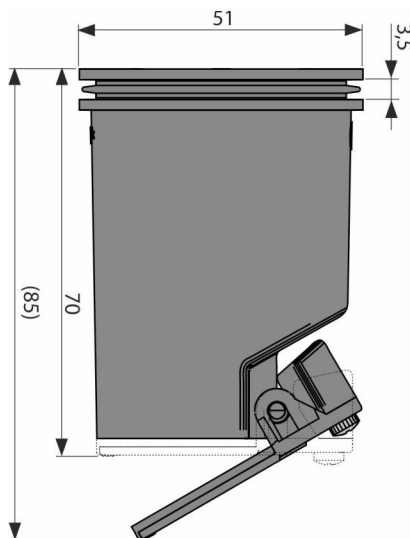

P145

Kombinovaná zápachová uzáverka SMART pre sifón APZ-S12

Použitie

Pre priestory, kde sa očakáva nižšie využitie sprchovacieho kúta
Pre sifón APZ-S12 a podlahovú vpusť APV130

Vlastnosti

- Materiál: polypropylén odolný proti mechanickému, chemickému a tepelnému poškodeniu
- Mechanická klapka a vodný stĺpec bráni prenikaniu zápachu z kanalizácie

Objednací kód, Logistické informácie

Kód	EAN	Hmotnosť (kus balenie paleta)	Rozmer (kus balenie)	Množstvo (balenie paleta)
P145	8595580562311	0,05 0,05 - kg	51x51x70 - mm	1 - ps

Záruky 2/2 rokov * Colný kód 39269097