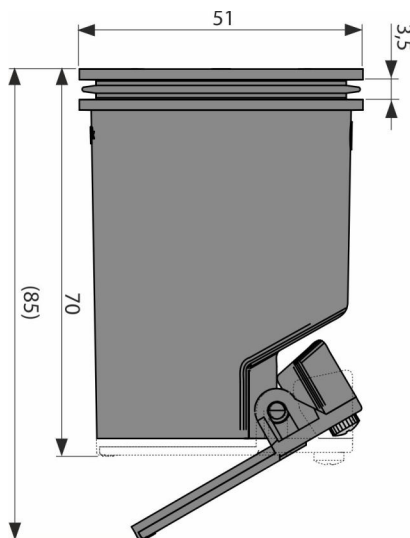

P145

Kombinovaná zápachová uzávača SMART pre sifón APZ-S12

Použitie

Pre priestory, kde sa očakáva nižšie využitie sprchovacieho kúta
Pre sifón APZ-S12 a podlahovú vpusť APV130

Vlastnosti

- Materiál: polypropylén odolný proti mechanickému, chemickému a tepelnému poškodeniu
- Mechanická klapka a vodný stĺpec bráni prenikaniu zápachu z kanalizácie

Objednací kód, Logistické informácie

Kód	EAN	Hmotnosť (kus balenie paleta)	Rozmer (kus balenie)	Množstvo (balenie paleta)
P145	8595580562311	0,05 0,05 - kg	51x51x70 - mm	1 - ps

Záruky

2/2 rokov *