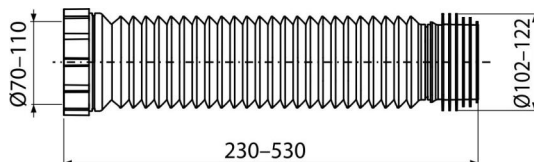

A97SN

Fleksibilni priključak za WC školjku

Primena

Za spajanje WC školjke na odvodnu cev

Karakteristike

- Materijal: polipropilen
- Podesiva dužina od 230–530 mm
- Prečnik priključka 70/110 × 102/122 mm
- Zaptivanje je sastavni deo priključka
- Dugotrajna nepropusnost zgloba zahvaljujući modernoj tehnologiji - rotacionim zavarivanjem grla

Obim isporuke

- Flexi cev sa zaptivkom

Broj porudžbine, Logističke informacije

Šifra	EAN	Težina (komad pakovanje paleta)	Dimenzije (komad paleta)	Količina (pakovanje paleta)
A97SN	8595580562366	0,42 8,31 153,0 kg	200×120×120 590×430×390 mm	20 320 kom