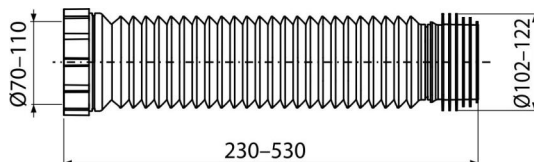

# A97SN

Fleksibilni priključak za WC školjku

## Primena

Za spajanje WC školjke na odvodnu cev

## Karakteristike

- Materijal: polipropilen
- Podesiva dužina od 230–530 mm
- Prečnik priključka 70/110 × 102/122 mm
- Zaptivanje je sastavni deo priključka
- Dugotrajna nepropusnost zgloba zahvaljujući modernoj tehnologiji - rotacionim zavarivanjem grla