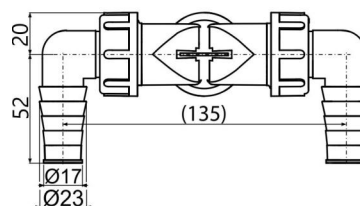

# P155Z

Dvojité kolienko DN40/32 / 17-23 s klapkami

## Rozsah dodávky

- Kolienko 17-23 mm 2 ks
- Telo kolienka
- Tesnenie
- Tesnenie kolienka 2 ks
- Zátka 2 ks
- Spätná klapka 2 ks

## Objednací kód, Logistické informácie

Kód	EAN	Hmotnosť (kus   balenie   paleta)	Rozmer (kus   balenie)	Množstvo (balenie   paleta)
P155Z	8595580562502	0,12   6,01   116,2 kg	125×72×94   590×390×240 mm	50   800 ks

## Technické parametre

- Dvojitá prípojka na hadice 17-23 mm