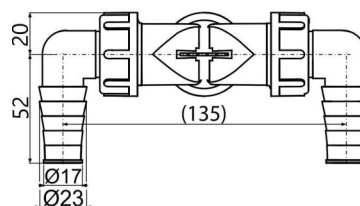

P155Z

Dvojité kolienko DN40/32 / 17-23 s klapkami

Použitie

- Pre napojenie až dvoch spotrebičov
- Pre práčkové a iné sifóny
- Pre pripojenie odpadu k rôznym zariadeniam

Vlastnosti

- Dve kolienka na napojenie spotrebičov – práčky, umývačky, sušičky atď.
- Klapky s prepážkou slúžia na usmernenie prúdu vody do odpadu
- Materiál: polypropylén
- Priame napojenie na HT Ø40/Ø32 mm – bez nutnosti dodatočnej montáže sifónu pri inštalácii ďalšieho spotrebiča
- Zátka slúži na zaslepenie kolienka, ak nie je používané

Rozsah dodávky

- Kolienko 17-23 mm 2 ks
- Telo kolienka
- Tesnenie
- Tesnenie kolienka 2 ks
- Zátka 2 ks
- Spätná klapka 2 ks

Objednací kód, Logistické informácie

Kód	EAN	Hmotnosť (kus balenie paleta)	Rozmer (kus balenie)	Množstvo (balenie paleta)
P155Z	8595580562502	0,12 6,01 116,2 kg	125×72×94 590×390×240 mm	50 800 ks

Záruky **Colný kód**
2/2 rokov * 39174000

Technické parametre

- Dvojitá prípojka na hadice 17-23 mm