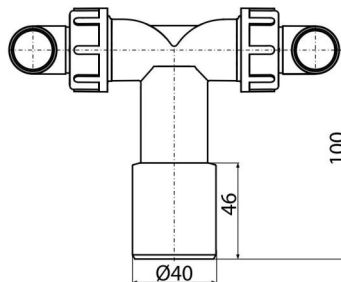

P155Z

Dvojité kolienko DN40/32 / 17-23 s klapkami

Použitie

- Pre napojenie až dvoch spotrebičov
- Pre práčkové a iné sifóny
- Pre pripojenie odpadu k rôznym zariadeniam

Vlastnosti

- Dve kolienka na napojenie spotrebičov – práčky, umývačky, sušičky atď.
- Klapky s prepážkou slúžia na usmernenie prúdu vody do odpadu
- Materiál: polypropylén
- Priame napojenie na HT Ø40/Ø32 mm – bez nutnosti dodatočnej montáže sifónu pri inštalácii ďalšieho spotrebiča
- Zátka slúži na zaslepenie kolienka, ak nie je používané

Rozsah dodávky

- Kolienko 17-23 mm 2 ks
- Telo kolienka
- Tesnenie
- Tesnenie kolienka 2 ks
- Zátka 2 ks
- Spätná klapka 2 ks

Objednací kód, Logistické informácie

Kód	EAN	Hmotnosť (kus balenie paleta)	Rozmer (kus balenie)	Množstvo (balenie paleta)
P155Z	8595580562502	0,12 6,01 116,2 kg	125×72×94 590×390×240 mm	50 800 ks

Záruky **Colný kód**
2/2 rokov * 39174000

Technické parametre

- Dvojitá prípojka na hadice 17-23 mm