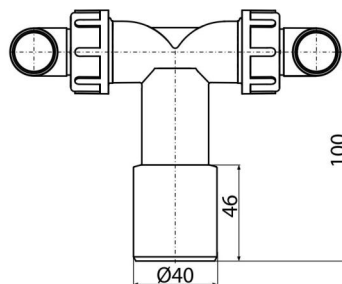

# P155Z

Dvojité kolienko DN40/32 / 17-23 s klapkami

## Rozsah dodávky

- Kolienko 17-23 mm 2 ks
- Telo kolienka
- Tesnenie
- Tesnenie kolienka 2 ks
- Zátka 2 ks
- Spätná klapka 2 ks

## Objednací kód, Logistické informácie

Kód	EAN	Hmotnosť (kus   balenie   paleta)	Rozmer (kus   balenie)	Množstvo (balenie   paleta)
P155Z	8595580562502	0,12   6,01   116,2 kg	125×72×94   590×390×240 mm	50   800 ks

## Technické parametre

- Dvojitá prípojka na hadice 17-23 mm