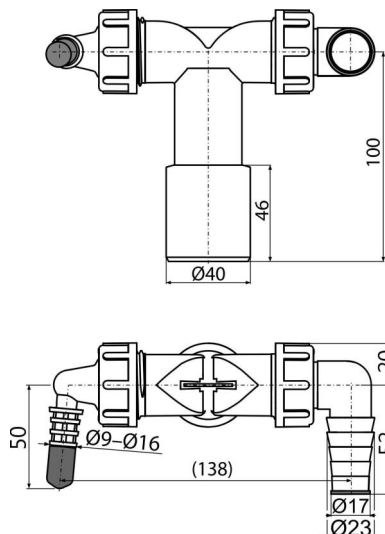

# P156Z

Dvojité kolienko DN40/32 / 8-23 s klapkami

## Rozsah dodávky

- Kolienko 17-23 mm 1 ks, kolienko 8-16 mm 1 ks
- Telo kolienka
- Tesnenie
- Tesnenie kolienka 2 ks
- Zátka 1 ks
- Spätná klapka 2 ks

## Objednací kód, Logistické informácie

Kód	EAN	Hmotnosť (kus   balenie   paleta)	Rozmer (kus   balenie)	Množstvo (balenie   paleta)
P156Z	8595580562519	0,11   5,53   108,4 kg	125×72×94   590×390×240 mm	50   800 ks

## Technické parametre

- Pripojka na hadice 8-16 mm
- Pripojka na hadice 17-23 mm
- Závit pre pripojenie k sifónu 1"