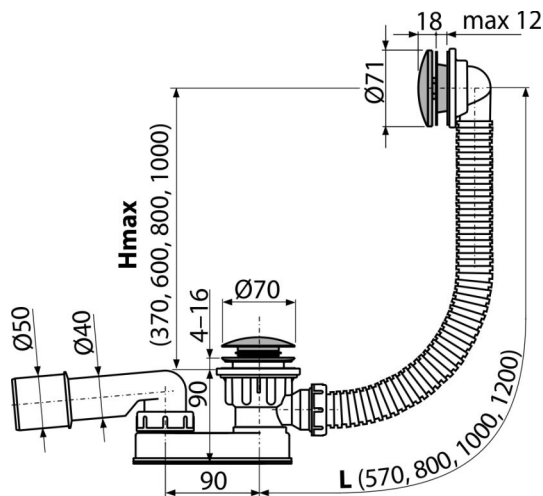

### განმარტება

აბაზანისთვის გადინების ხერხი  $\varnothing 52$  მმ  
სტანდარტული ზომის აბაზანისთვის

### დამახასიათებელი

- აბაზანის სიფონის სიგრძე 57 სმ
- გადინების სისტემის მოქნილი ულანგი
- სიფონის მარტივი წმენდა ზემოდან - სრულად მოხსნადი გადინების ბადის წყალბით
- დადაბლებული სამონტაჟო სიმაღლე
- გადინების სარქველის სისტემის დახურვა CLICK/CLACK
- სანიტარულ-გადინება სისტემა აბაზანისთვის
- სველი წყლის ჩამკეტი მოძრავი ფეხით

### შეკვების ნომერი, ლოგისტიკური ინფორმაცია

კოდი	EAN	წონა (კალი   შეფუთვა   პალეტაზე)	ზომები (კალი   შეფუთვა)	რაოდენობა (შეფუთვა   პალეტა)
A507CKM	8595580562533	0,72   14,44   251,1 კგ	370×200×100   590×430×390 მმ	20   320 (კალი)

### ტექნიკური მახასიათებლები

- წნევასთან წყლის ჩამკეტის წინაღობა 588 Pa
- წყლის ნაკადი 48,6 l/min
- გადინების სიჩქარე 42 l/min
- თერმული სტაბილურობა 95 °C