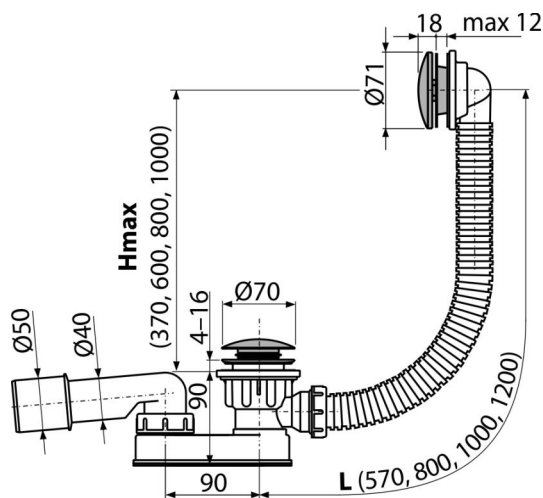

## Aplicație

- Pentru a evacua apa din cadă
- Pentru căzi de baie cu scurgere de Ø52 mm
- Pentru căzi de baie cu dimensiuni standard

## Caracteristici

- Lungime sifon cadă 57 mm
- Preaplin cu țevă flexibilă
- Sifon ușor de curățat- datorită evacuării care este complet detașabilă
- Înălțime de instalare redusă
- Închiderea sifonului prin mecanism CLICK/CLACK
- Legătură pentru cadă cu preaplin
- Sifon anti miros umed cu cot rotativ

## Detalii pentru comandă, Informații logistice

Cod	EAN	Greutate (buc   ambalare   palet)	Dimensiuni (buc   ambalare)	Cantitate (ambalare   palet)
A507CKM	8595580562533	0,72   14,44   251,1 kg	370x200x100   590x430x390 mm	20   320 buc

## Parametrii tehnici

- Rezistența sifonului anti-miros la presiune 588 Pa
- Debit 48,6 l/min
- Debit 42 l/min
- Rezistența termică 95 °C