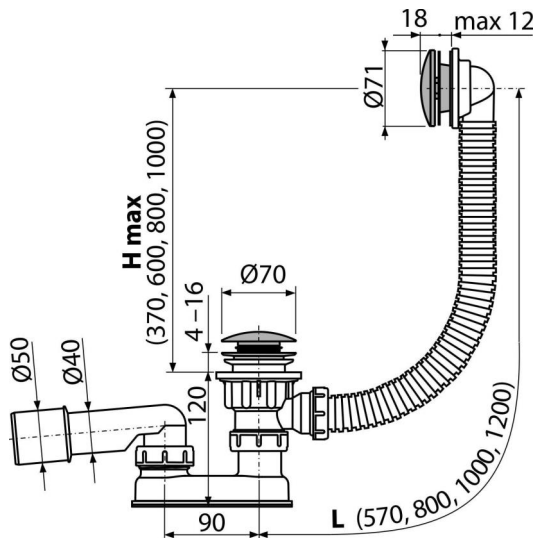

A504CKM

აბაზანის სიფონი CLICK/CLACK, მეტალი

განმარტება

აბაზანისთვის გადინების ხერხი $\varnothing 52$ მმ
სტანდარტული ზომის აბაზანისთვის

დამახასიათებელი

- აბაზანის სიფონის სიგრძე 57 სმ
- გადინების სისტემის მოქნილი შლანგი
- სიფონის მარტივი ნმენდა ზემოდან - სრულად მოხსნადი გადინების ბადის წყალობით
- გადინების სარქველის სისტემის დახურვა CLICK/CLACK
- სანიტარულ-გადინება სისტემა აბაზანისთვის
- სველი წყლის ჩამკეტი მოძრავი ფეხით

კომპლექტის შემადგენლობა

- სამონტაჟო ნაკრები
- ქრომირებული მეტალის ცხაური გადინებით და გადადინებით
- ქრომირებული ფოლადის საცობი
- თითბერის ქრომირებული ქვედა სარქველი
- სიფონის კორპუსი გადინების სისტემით
- პროფილური ჩამკეტი
- ულტრაბგერით შედუღებული პოლიპროპილენისგან დამზადებული სიფონის წყლის ჩამკეტი, მდგრადია ქიმიური და თერმული ზემოქმედებისადმი

შეკვების ნომერი, ლოგისტიკური ინფორმაცია

კოდი	EAN	ნონა (ცალი შეფუთვა პლატაზე)	ზომები (ცალი შეფუთვა)	რაოდენობა (შეფუთვა პლატა)
A504CKM	8595580562540	0,74 14,75 256,0 კგ	330×120×220 590×430×390 მმ	20 320 (ცალი)

გარანტია
2/3 years *

ნორმები
EN 274

ტექნიკური მახასიათებლები

- წნეგასთან წყლის ჩამკეტის წინაღობა 588 Pa
- წყლის ნაკადი 48,6 l/min
- გადინების სიჩქარე 42 l/min
- თერმული სტაბილურობა 95 °C
- წყლის ჩამკეტი 50 mm