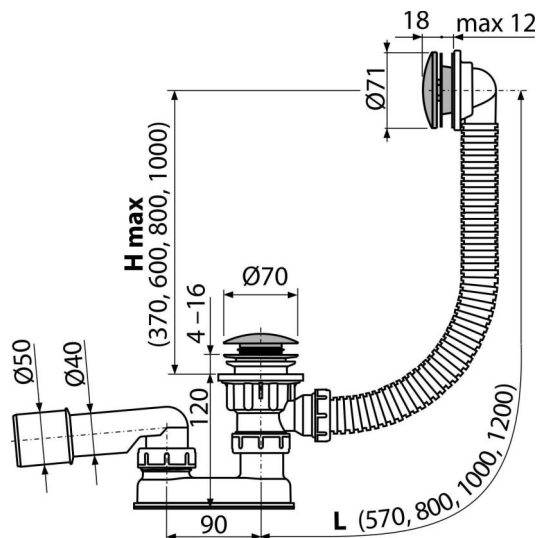

A504CKM

Ventil cadă CLICK/CLACK cu sifon, metalic

Aplicație

- Pentru a evacua apa din cadă
- Pentru căzi de baie cu scurgere de Ø52 mm
- Pentru căzi de baie cu dimensiuni standard

Caracteristici

- Lungime sifon cadă 57 mm
- Preaplin cu țevă flexibilă
- Sifon ușor de curățat- datorită evacuării care este complet detașabilă
- Închiderea sifonului prin mecanism CLICK/CLACK
- Legătură pentru cadă cu preaplin
- Sifon anti miros umed cu cot rotativ

Conținutul pachetului

- Cheie pentru evacuare 6/4"
- Kit de asamblare
- Grilă și capac preaplin din metal cromat
- Dop ventil din metal cromat
- Grilă ventil din alamă cromată
- Sifon cu preaplin
- Garnitură
- Sifon anti miros din polipropilenă, rezistent termic și chimic, sudat longitudinal

Detalii pentru comandă, Informații logistice

Cod	EAN	Greutate (buc ambalare palet)	Dimensiuni (buc ambalare)	Cantitate (ambalare palet)
A504CKM	8595580562540	0,74 14,75 256,0 kg	330x120x220 590x430x390 mm	20 320 buc

Garanție

2/3 ani *

Norme

EN 274

Parametrii tehnici

- Rezistența sifonului anti-miros la presiune 588 Pa
- Debit 48,6 l/min
- Debit 42 l/min
- Rezistența termică 95 °C
- Sifon anti miros 50 mm