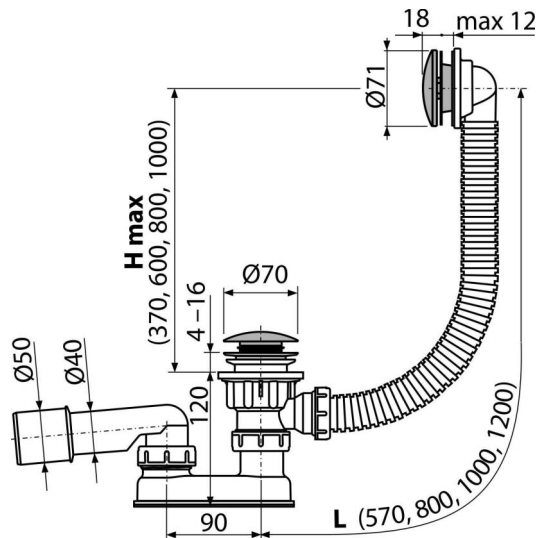

### განმარტება

აბაზანისთვის გადინების ხერხი  $\varnothing 52$  მმ  
სტანდარტული ზომის აბაზანისთვის

### დამახასიათებელი

- სააბაზანო სიფონის სიგრძე 100 სმ
- გადინების სისტემის მოქნილი შლანგი
- სიფონის მარტივი წმენდა ზემოდან - სრულად მოხსნადი გადინების ბადის წყალობით
- გადინების სარქველის სისტემის დახურვა CLICK/CLACK
- სანიტარულ-გადინება სისტემა აბაზანისთვის
- სველი წყლის ჩამკეტი მოძრავი ფეხით

### შეკვების ნომერი, ლოგისტიკური ინფორმაცია

კოდი	EAN	ნონა (ცალი   შეფუთვა   პლატაზე)	ზომები (ცალი   შეფუთვა)	რაოდენობა (შეფუთვა   პლატა)
A504CKM-100	8595580562557 100 მმ	0,80   9,57   173,1 კგ	330×120×220   590×430×390 მმ	12   192 (ცალი)

### ტექნიკური მახასიათებლები

- წნევისთან წყლის ჩამკეტის წინაღობა 588 Pa
- წყლის ნაკადი 48,6 l/min
- გადინების სიჩქარე 42 l/min
- თერმული სტაბილურობა 95 °C
- წყლის ჩამკეტი 50 mm