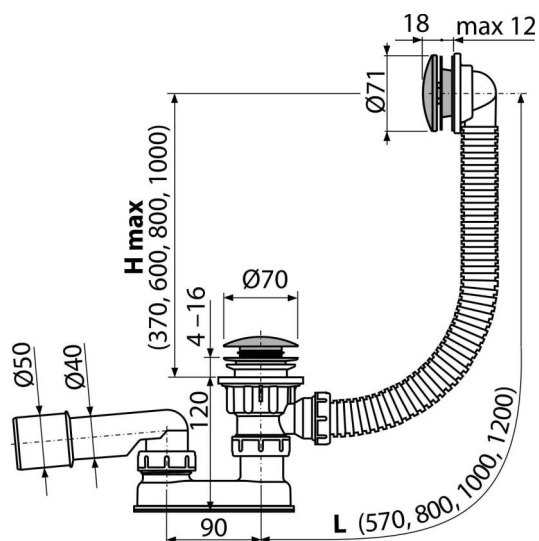

A504CKM-100

Syfon wannowy CLIK/CLAK, metal

Zastosowanie

- Do odprowadzania wody z wanny
- Do wanien z otworem wylotowym $\varnothing 52$ mm
- Do wanien o standardowych rozmiarach

Cechy

- Długość syfonu wannowego 100 cm
- Elastyczny wąż przelewowy
- Łatwe czyszczenie syfonu z góry – dzięki całkowicie wyjmowanemu odpływowi
- Zamknięcie odpływu za pomocą systemu CLICK/CLACK
- Syfon wannowy z przelewem
- Syfon z ruchomym kolanem

Zakres dostawy

- Klucz spustowy 6/4"
- Zestaw montażowy
- Chromowane metalowe sitko i pokrywa przelewu
- Korek metalowy chromowany
- Spust mosiężny chromowany
- Korpus syfonu z przelewem
- Formowane uszczelnienie
- Syfon z polipropylenu, odporny termicznie i chemicznie, spawany wzdłużnie

Numer zamówienia, Informacje logistyczne

Kod	EAN	Waga (sztuka pakowanie paleta)	Wymiary (sztuka pakowanie)	Ilość (pakowanie paleta)
A504CKM-100	8595580562557	100 mm 0,80 9,57 173,1 kg	330x120x220 590x430x390 mm	12 192 szt

Gwarancje

2/3 lat * Normy
EN 274

Dane techniczne

- Odporność syfonu na ciśnienie 588 Pa
- Przepływ 48,6 l/min
- Przepływ przelewu 42 l/min
- Atest termiczny 95 °C
- Syfon 50 mm