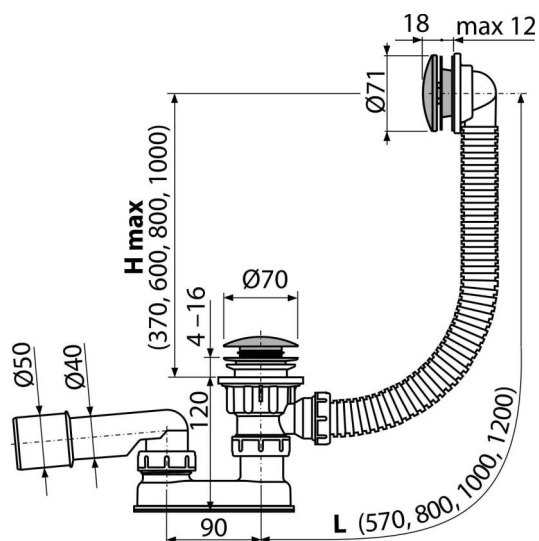

A504CKM-100

Ventil cadă CLICK/CLACK cu sifon, metalic

Aplicație

- Pentru a evacua apa din cadă
- Pentru căzi de baie cu scurgere de Ø52 mm
- Pentru căzi de baie cu dimensiuni standard

Caracteristici

- Lungime sifon cadă 100 mm
- Preaplin cu țevă flexibilă
- Sifon ușor de curățat- datorită evacuării care este complet detașabilă
- Închiderea sifonului prin mecanism CLICK/CLACK
- Legătură pentru cadă cu preaplin
- Sifon anti miros umed cu cot rotativ

Conținutul pachetului

- Cheie pentru evacuare 6/4"
- Kit de asamblare
- Grilă și capac preaplin din metal cromat
- Dop ventil din metal cromat
- Grilă ventil din alamă cromată
- Sifon cu preaplin
- Garnitură
- Sifon anti miros din polipropilenă, rezistent termic și chimic, sudat longitudinal

Detalii pentru comandă, Informații logistice

Cod	EAN	Greutate (buc ambalare palet)	Dimensiuni (buc ambalare)	Cantitate (ambalare palet)
A504CKM-100	8595580562557	100 mm 0,80 9,57 173,1 kg	330x120x220 590x430x390 mm	12 192 buc

Garanție

2/3 ani *

Norme

EN 274

Parametrii tehnici

- Rezistența sifonului anti-miros la presiune 588 Pa
- Debit 48,6 l/min
- Debit 42 l/min
- Rezistența termică 95 °C
- Sifon anti miros 50 mm