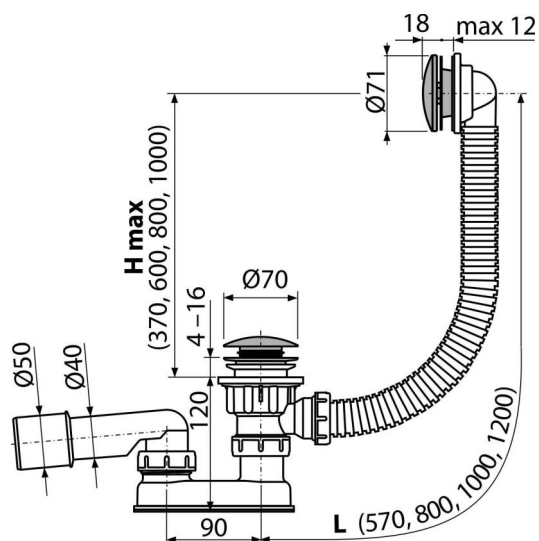

## Použití

Pro odtok vody z vany do odpadu  
Pro vany s odtokovým otvorem Ø52 mm  
Pro vany standardních rozměrů

## Vlastnosti

- Délka vanového sifonu 120 cm
- Flexibilní hadice přepadu
- Snadné čištění sifonu shora – díky kompletně vyjímatelné výpusti
- Uzavírání odpadu pomocí systému CLICK/CLACK
- Vanová odpadová a přepadová souprava
- Vodní zápachová uzávěra s otočným kolénkem

## Rozsah dodávky

- Klíč výpusti 6/4"
- Montážní set
- Pochromovaná kovová mřížka a kryt přepadu
- Pochromovaná kovová zátka
- Pochromovaná mosazná výpust
- Tělo sifonu s přepadem
- Tvarové těsnění
- Zápachová uzávěra z polypropylenu, tepelně a chemicky odolná, podélně svařovaná

## Objednací kód, Logistické informace

Kód	EAN	Délka	Hmotnost (kus   balení   paleta)	Rozměr (kus   balení)	Množství (balení   paleta)
A504CKM-120	8595580562564	120 mm	0,80   9,65   174,4 kg	330×120×220   590×430×390 mm	12   192 ks