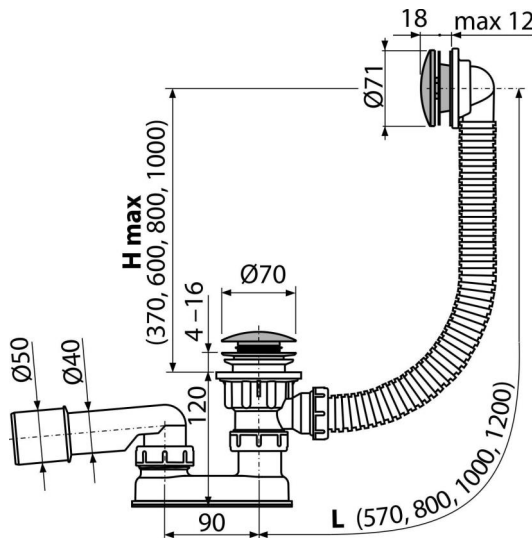

A504CKM-120

აბაზანის სიფონი CLICK/CLACK, მეტალი

განმარტება

აბაზანისთვის გადინების ხერხი $\varnothing 52$ მმ
სტანდარტული ზომის აბაზანისთვის

დამახასიათებელი

- სააბაზანო სიფონის სიგრძე 120 სმ
- გადინების სისტემის მოქნილი შლანგი
- სიფონის მარტივი ნმენდა ზემოდან - სრულად მოხსნადი გადინების ბადის წყალობით
- გადინების სარქველის სისტემის დახურვა CLICK/CLACK
- სანიტარულ-გადინება სისტემა აბაზანისთვის
- სველი წყლის ჩამკეტი მოძრავი ფეხით

კომპლექტის შემადგენლობა

- სამონტაჟო ნაკრები
- ქრომირებული მეტალის ცხაური გადინებით და გადადინებით
- ქრომირებული ფოლადის საცობი
- თითბერის ქრომირებული ქვედა სარქველი
- სიფონის კორპუსი გადინების სისტემით
- პროფილური ჩამკეტი
- ულტრაბგერით შედუღებული პოლიპროპილენისგან დამზადებული სიფონის წყლის ჩამკეტი, მდგრადია ქიმიური და თერმული ზემოქმედებისადმი

შეკვების ნომერი, ლოგისტიკური ინფორმაცია

კოდი	EAN	ნონა (ცალი შეფუთვა პლატაზე)	ზომები (ცალი შეფუთვა)	რაოდენობა (შეფუთვა პლატა)
A504CKM-120	8595580562564 120 მმ	0,80 9,65 174,4 კგ	330×120×220 590×430×390 მმ	12 192 (ცალი)

გარანტია
2/3 years *

ნორმები
EN 274

ტექნიკური მახასიათებლები

- წნეგასთან წყლის ჩამკეტის წინაღობა 588 Pa
- წყლის ნაკადი 48,6 l/min
- გადინების სიჩქარე 42 l/min
- თერმული სტაბილურობა 95 °C
- წყლის ჩამკეტი 50 mm