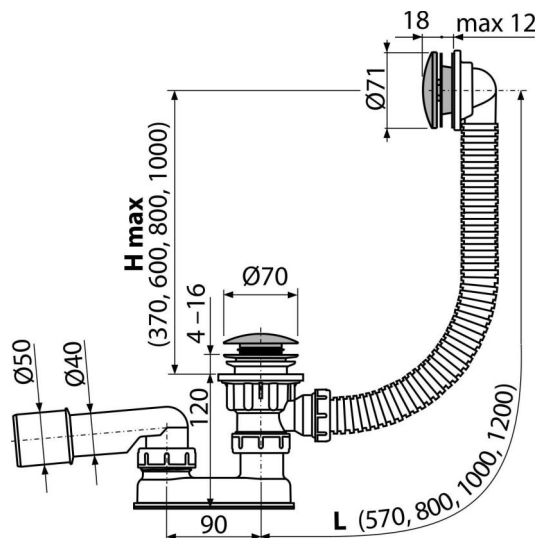

A504CKM-120

Syfon wannowy CLIK/CLAK, metal

Zastosowanie

- Do odprowadzania wody z wanny
- Do wanien z otworem wylotowym $\varnothing 52$ mm
- Do wanien o standardowych rozmiarach

Cechy

- Długość syfonu wannowego 120 cm
- Elastyczny wąż przelewowy
- Łatwe czyszczenie syfonu z góry – dzięki całkowicie wyjmowanemu odpływowi
- Zamknięcie odpływu za pomocą systemu CLICK/CLACK
- Syfon wannowy z przelewem
- Syfon z ruchomym kolanem

Zakres dostawy

- Klucz spustowy 6/4"
- Zestaw montażowy
- Chromowane metalowe sitko i pokrywa przelewu
- Korek metalowy chromowany
- Spust mosiężny chromowany
- Korpus syfonu z przelewem
- Formowane uszczelnienie
- Syfon z polipropylenu, odporny termicznie i chemicznie, spawany wzdłużnie

Numer zamówienia, Informacje logistyczne

| Kod | EAN | Waga (sztuka pakowanie paleta) | Wymiary (sztuka pakowanie) | Ilość (pakowanie paleta) |
|-------------|---------------|---------------------------------------|---------------------------------|-------------------------------|
| A504CKM-120 | 8595580562564 | 120 mm 0,80 9,65 174,4 kg | 330x120x220 590x430x390 mm | 12 192 szt |

Gwarancje

2/3 lat * Normy EN 274

Dane techniczne

- Odporność syfonu na ciśnienie 588 Pa
- Przepływ 48,6 l/min
- Przepływ przelewu 42 l/min
- Atest termiczny 95 °C
- Syfon 50 mm