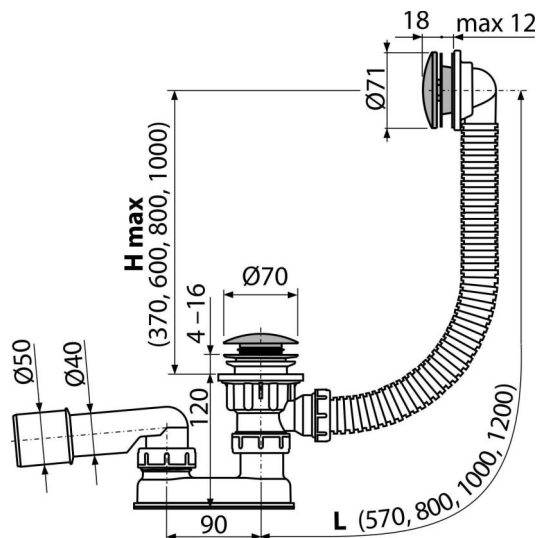

# A504CKM-120

Ventil cadă CLICK/CLACK cu sifon, metalic

## Aplicație

- Pentru a evacua apa din cadă
- Pentru căzi de baie cu scurgere de Ø52 mm
- Pentru căzi de baie cu dimensiuni standard

## Caracteristici

- Lungime sifon cadă 120 mm
- Preaplin cu țevă flexibilă
- Sifon ușor de curățat- datorită evacuării care este complet detașabilă
- Închiderea sifonului prin mecanism CLICK/CLACK
- Legătură pentru cadă cu preaplin
- Sifon anti miros umed cu cot rotativ

## Detalii pentru comandă, Informații logistice

Cod	EAN	Greutate (buc   ambalare   palet)	Dimensiuni (buc   ambalare)	Cantitate (ambalare   palet)
A504CKM-120	8595580562564	120 mm 0,80   9,65   174,4 kg	330x120x220   590x430x390 mm	12   192 buc