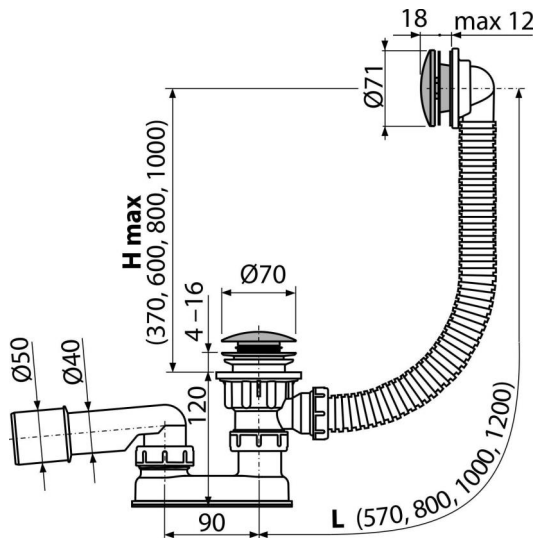

A504CKM-80

აბაზანის სიფონი CLICK/CLACK, მეტალი

განმარტება

აბაზანისთვის გადინების სიფონი $\varnothing 52$ მმ
სტანდარტული ზომის აბაზანისთვის

დამახასიათებელი

- აბაზანის სიფონის სიგრძე 80 სმ
- გადინების სისტემის მოქნილი შლანგი
- სიფონის მარტივი ნმენდა ზემოდან - სრულად მოხსნადი გადინების ბადის წყალობით
- გადინების სარქველის სისტემის დახურვა CLICK/CLACK
- სანიტარულ-გადინება სისტემა აბაზანისთვის
- სველი წყლის ჩამკეტი მოძრავი ფეხით

კომპლექტის შემადგენლობა

- სამონტაჟო ნაკრები
- ქრომირებული მეტალის ცხაური გადინებით და გადადინებით
- ქრომირებული ფოლადის საცობი
- თითბერის ქრომირებული ქვედა სარქველი
- სიფონის კორპუსი გადინების სისტემით
- პროფილური ჩამკეტი
- ულტრაბგერით შედუღებული პოლიპროპილენისგან დამზადებული სიფონის წყლის ჩამკეტი, მდგრადია ქიმიური და თერმული ზემოქმედებისადმი

შეკვეთის ნომერი, ლოგისტიკური ინფორმაცია

კოდი	EAN	ნონა (ცალი შეფუთვა პლატაზე)	ზომები (ცალი შეფუთვა)	რაოდენობა (შეფუთვა პლატა)
A504CKM-80	8595580562571 80 მმ	0,79 9,49 171,8 კგ	330x120x220 590x430x390 მმ	12 192 (ცალი)

გარანტია
2/3 years *

ნორმები
EN 274

ტექნიკური მახასიათებლები

- წნეგასთან წყლის ჩამკეტის წინაღობა 588 Pa
- წყლის ნაკადი 48,6 l/min
- გადინების სიჩქარე 42 l/min
- თერმული სტაბილურობა 95 °C
- წყლის ჩამკეტი 50 mm