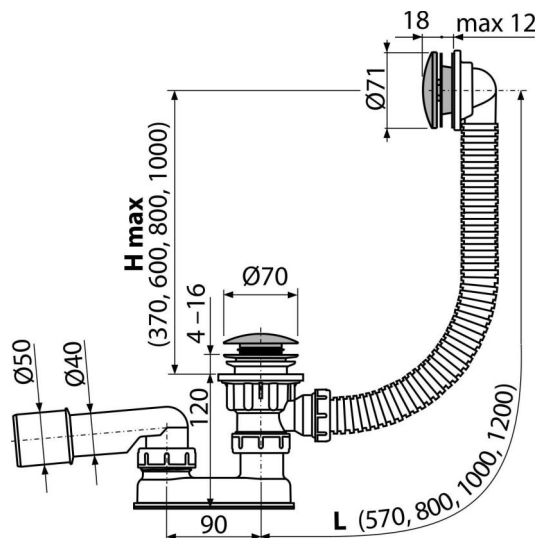

A504CKM-80

Syfon wannowy CLIK/CLAK, metal

Zastosowanie

- Do odprowadzania wody z wanny
- Do wanien z otworem wylotowym $\varnothing 52$ mm
- Do wanien o standardowych rozmiarach

Cechy

- Długość syfonu wannowego 80 cm
- Elastyczny wąż przelewowy
- Łatwe czyszczenie syfonu z góry – dzięki całkowicie wyjmowanemu odpływowi
- Zamknięcie odpływu za pomocą systemu CLICK/CLACK
- Syfon wannowy z przelewem
- Syfon z ruchomym kolanem

Zakres dostawy

- Klucz spustowy 6/4"
- Zestaw montażowy
- Chromowane metalowe sitko i pokrywa przelewu
- Korek metalowy chromowany
- Spust mosiężny chromowany
- Korpus syfonu z przelewem
- Formowane uszczelnienie
- Syfon z polipropylenu, odporny termicznie i chemicznie, spawany wzdłużnie

Numer zamówienia, Informacje logistyczne

Kod	EAN	Waga (sztuka pakowanie paleta)	Wymiary (sztuka pakowanie)	Ilość (pakowanie paleta)
A504CKM-80	8595580562571	80 mm 0,79 9,49 171,8 kg	330x120x220 590x430x390 mm	12 192 szt

Gwarancje	Kod celny	Normy
2/3 lat *	39229000	EN 274

Dane techniczne

- Odporność syfonu na ciśnienie 588 Pa
- Przepływ 48,6 l/min
- Przepływ przelewu 42 l/min
- Atest termiczny 95 °C
- Syfon 50 mm