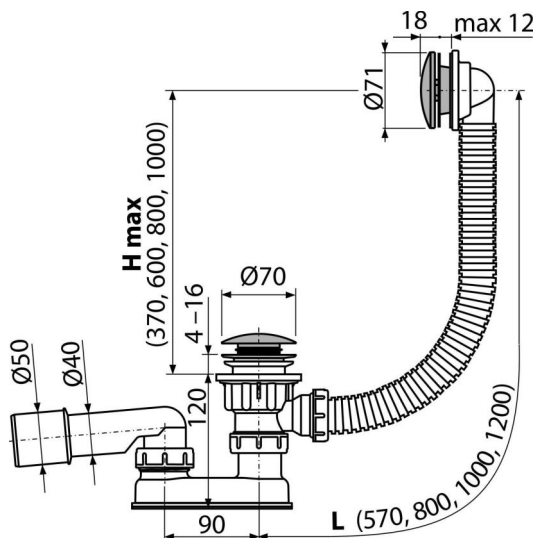

A504CKM-80

Syfon wannowy CLIK/CLAK, metal

Zastosowanie

- Do odprowadzania wody z wanny
- Do wanien z otworem wylotowym $\varnothing 52$ mm
- Do wanien o standardowych rozmiarach

Cechy

- Długość syfonu wannowego 80 cm
- Elastyczny wąż przelewowy
- Łatwe czyszczenie syfonu z góry – dzięki całkowicie wyjmowanemu odpływowi
- Zamknięcie odpływu za pomocą systemu CLICK/CLACK
- Syfon wannowy z przelewem
- Syfon z ruchomym kolanem

Zakres dostawy

- Klucz spustowy 6/4"
- Zestaw montażowy
- Chromowane metalowe sitko i pokrywa przelewu
- Korek metalowy chromowany
- Spust mosiężny chromowany
- Korpus syfonu z przelewem
- Formowane uszczelnienie
- Syfon z polipropylenu, odporny termicznie i chemicznie, spawany wzdłużnie

Numer zamówienia, Informacje logistyczne

Kod	EAN	Waga (sztuka pakowanie paleta)	Wymiary (sztuka pakowanie)	Ilość (pakowanie paleta)
A504CKM-80	8595580562571	80 mm 0,79 9,49 171,8 kg	330x120x220 590x430x390 mm	12 192 szt

Gwarancje

2/3 lat * Normy EN 274

Dane techniczne

- Odporność syfonu na ciśnienie 588 Pa
- Przepływ 48,6 l/min
- Przepływ przelewu 42 l/min
- Atest termiczny 95 °C
- Syfon 50 mm