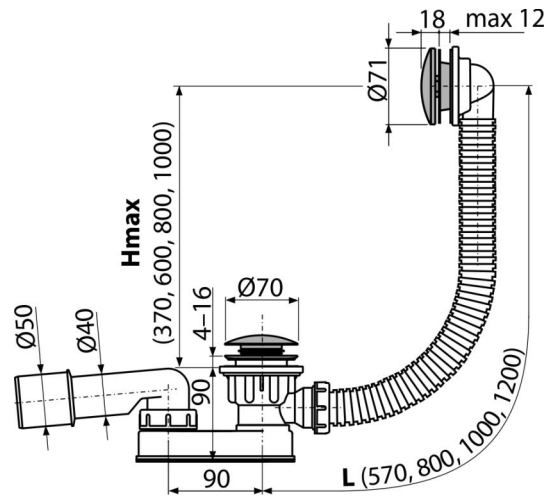

## განმარტება

აბაზანისთვის გადინების ხერხი  $\varnothing 52$  მმ  
სტანდარტული ზომის აბაზანისთვის

## დამახასიათებელი

- აბაზანის სიფონის სიგრძე 80 სმ
- გადინების სისტემის მოქნილი ულანგი
- სიფონის მარტივი წმენდა ზემოდან - სრულად მოხსნადი გადინების ბადის წყალბით
- დადაბლებული სამონტაჟო სიმაღლე
- გადინების სარქველის სისტემის დახურვა CLICK/CLACK
- სანიტარულ-გადინება სისტემა აბაზანისთვის
- სველი წყლის ჩამკეტი მოძრავი ფეხით

## შეკვების ნომერი, ლოგისტიკური ინფორმაცია

კოდი	EAN	წონა (კალი   შეფუთვა   პლატაზე)	ზომები (კალი   შეფუთვა)	რაოდენობა (შეფუთვა   პლატა)
A507CKM-80	8595580562588 80 მმ	0,77   15,36   265,7 კგ	370x100x200   595x435x395 მმ	20   320 (კალი)

## ტექნიკური მახასიათებლები

- წნევასთან წყლის ჩამკეტის წინაღობა 588 Pa
- წყლის ნაკადი 48,6 l/min
- გადინების სიჩქარე 42 l/min
- თერმული სტაბილურობა 95 °C